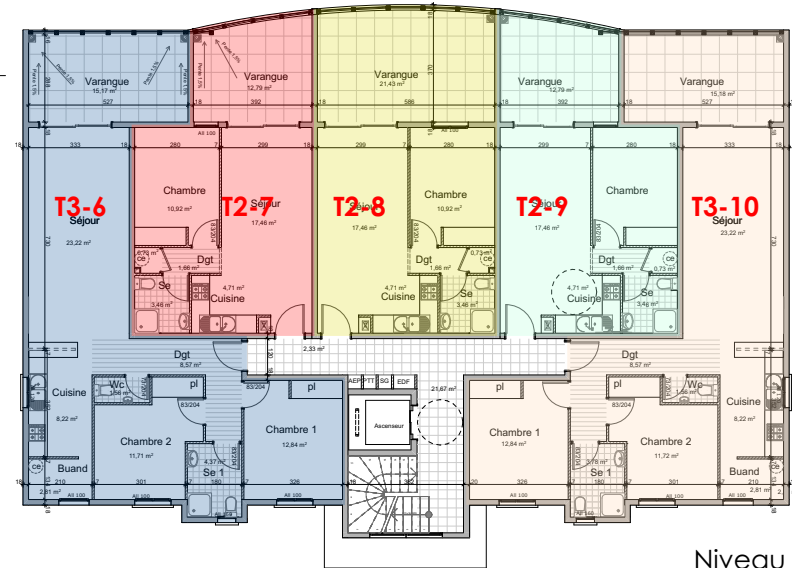

# RESIDENCE YANA

Acajou 97232 Le LAMENTIN

# REPERAGE

Rez de chaussée

Niveau 1