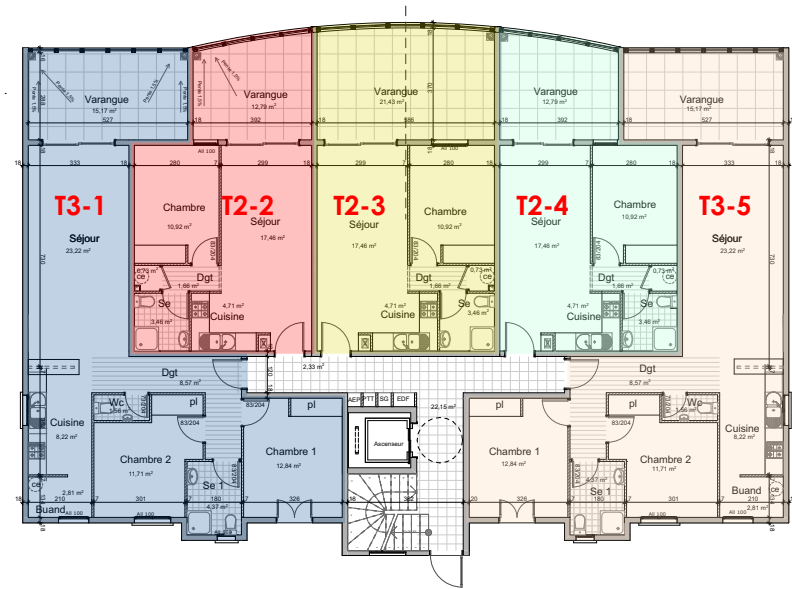

# RESIDENCE YANA

Acajou 97232 Le LAMENTIN

# REPERAGE

Rez de chaussée

Niveau 1