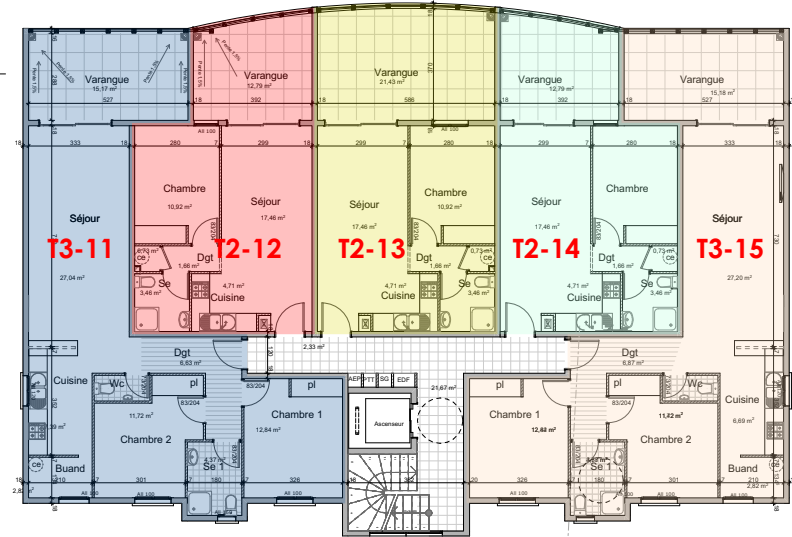

RESIDENCE YANA

Acajou 97232 Le LAMENTIN

REPERAGE

Niveau 2

Niveau 3