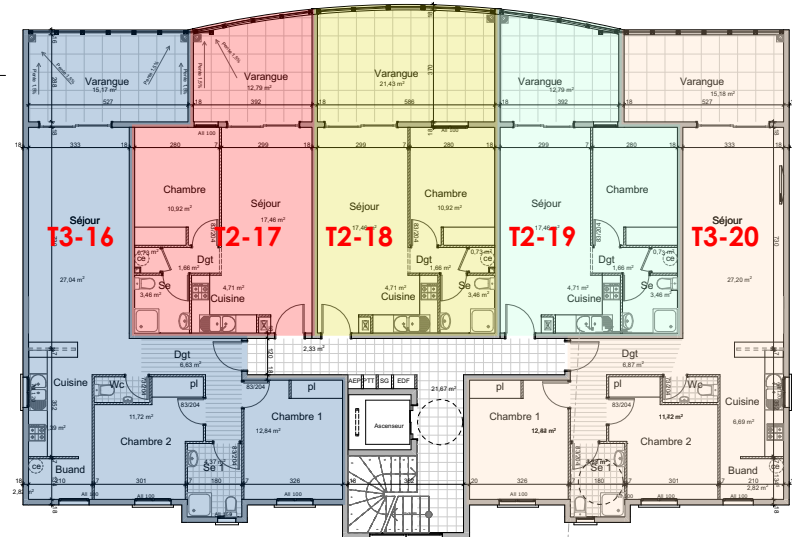

RESIDENCE YANA

Acajou 97232 Le LAMENTIN

REPERAGE

Niveau 2

Niveau 3