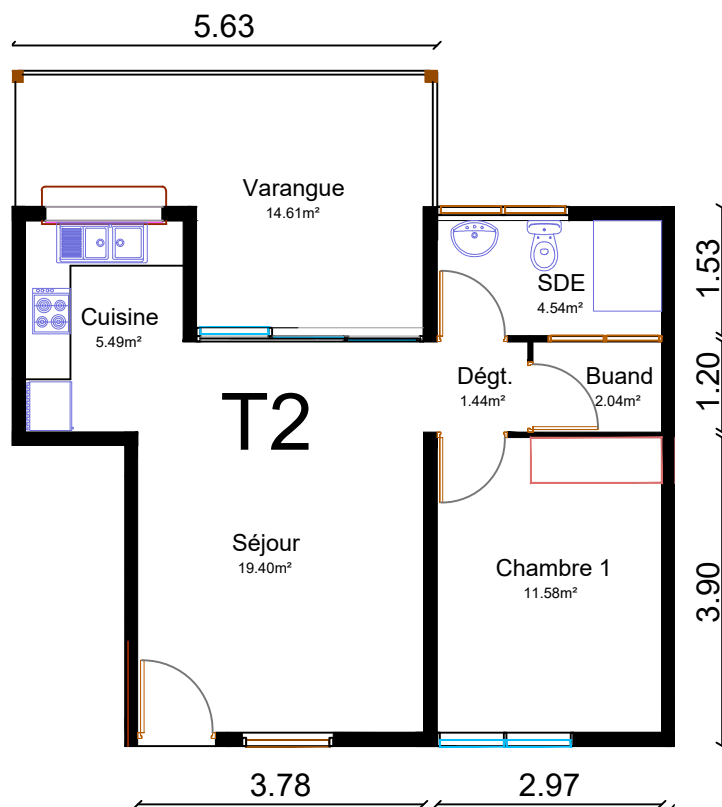

Résidence BEAUREGARD - Rémire-Montjoly -

LOT N°20 APPARTEMENT T2

	M ²
SEJOUR	19.40
CUISINE	5.49
BUANDERIE	2.04
DEGAGEMENT	1.44
CHAMBRE	11.58
SALLE D'EAU	4.54

TOTAL SH 44.49

VARANGUE V 14.61

TOTAL SH+V 59.10

JARDIN 34.00