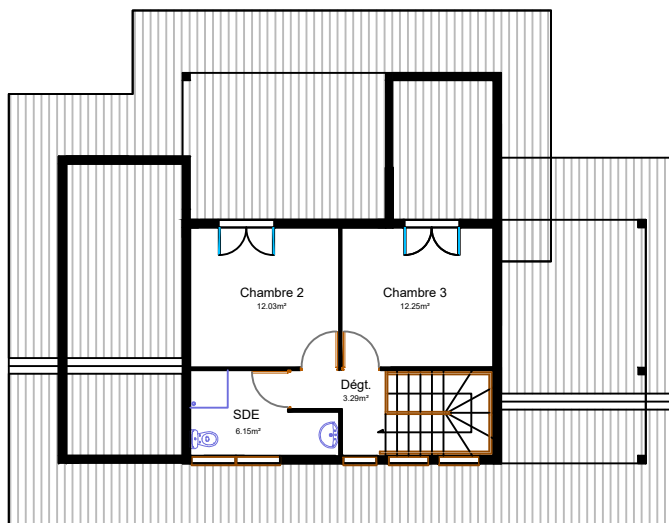

Résidence BEAUREGARD - Rémire-Montjoly -

LOT N°2 VILLA T4

SURFACES

RDC	M ²
ENTREE	3.12
SEJOUR	25.78
CUISINE	8.38
BUANDERIE	3.20
WC.	1.95
CHAMBRE 1	14.70
SALLE DE BAINS	4.76

R+1	M ²
DEGAGEMENT	3.29
CHAMBRE 2	12.03
CHAMBRE 3	12.25
SALLE D'EAU	6.15

TOTAL SH 95.61

VARANGUE V 17.00

A. VOITURE A 20.36

TOTAL SH+V+A 132.97

TERRAIN 394.00