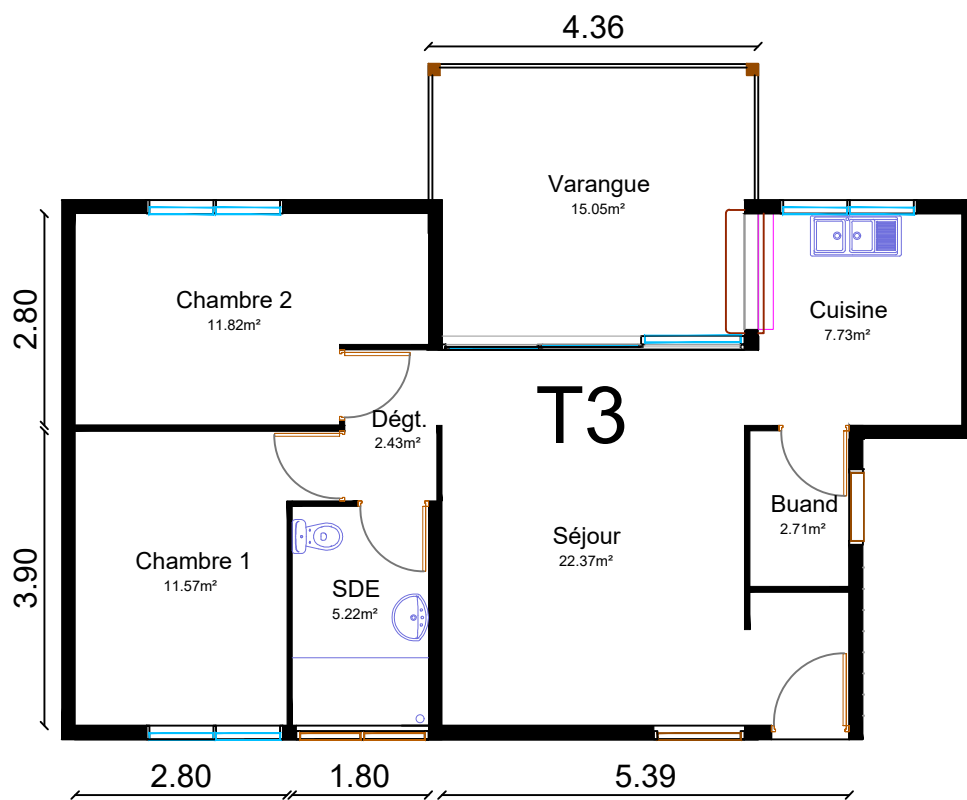

Résidence Évolia - Rémire-Montjoly -

LOT N°10

APPARTEMENT T3 RdC

	M ²
SEJOUR	22.37
CUISINE	7.73
BUANDERIE	2.71
DEGAGEMENT	2.43
CHAMBRE 1	11.57
CHAMBRE 2	11.82
SALLE D'EAU	5.22

TOTAL SH 63.85

VARANGUE V 15.05

TOTAL SH+V 78.90

JARDIN 47.00