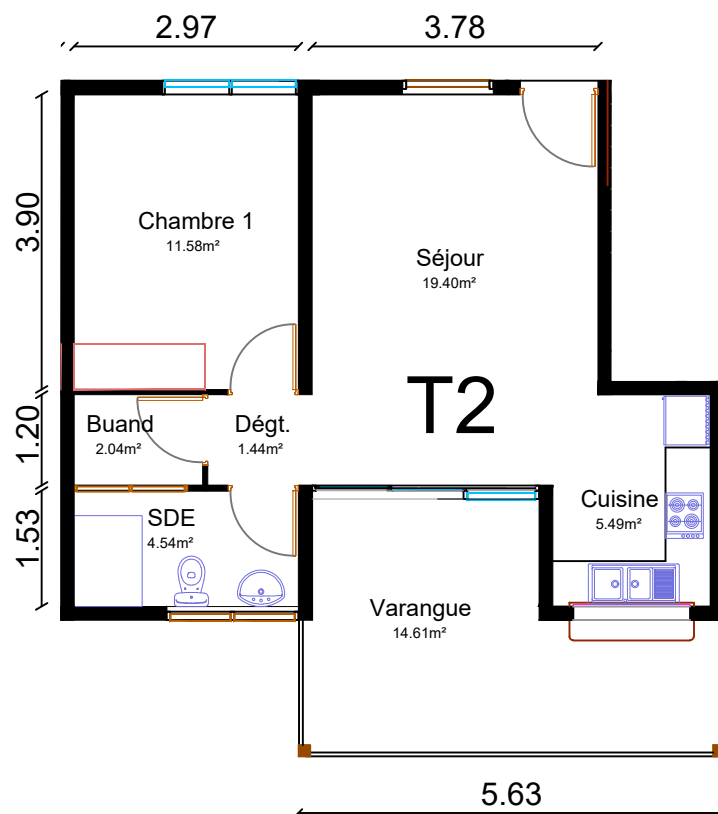

Résidence Évolia - Rémire-Montjoly -

LOT N°70

APPARTEMENT T2 RdC

| | M ² |
|-------------|----------------|
| SEJOUR | 19.40 |
| CUISINE | 5.49 |
| BUANDERIE | 2.04 |
| DEGAGEMENT | 1.44 |
| CHAMBRE | 11.58 |
| SALLE D'EAU | 4.54 |

TOTAL SH 44.49

VARANGUE V 14.61

TOTAL SH+V 59.10

JARDIN 31.00