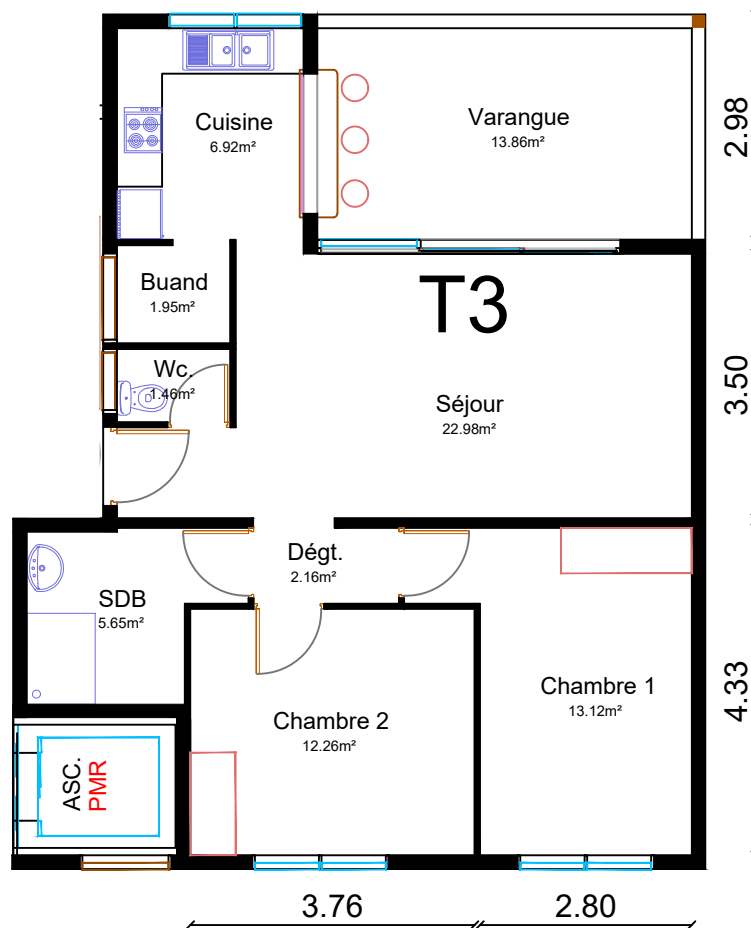

Résidence BEAUREGARD - Rémire-Montjoly -

LOT N°9

APPARTEMENT T3

R+1

	M ²
SEJOUR	22.98
CUISINE	6.92
BUANDERIE	1.95
DEGAGEMENT	2.16
CHAMBRE 1	13.12
CHAMBRE 2	12.26
WC	1.46
SALLE DE BAINS	5.64

TOTAL SH 66.49

VARANGUE V 13.86

TOTAL SH+V 80.35