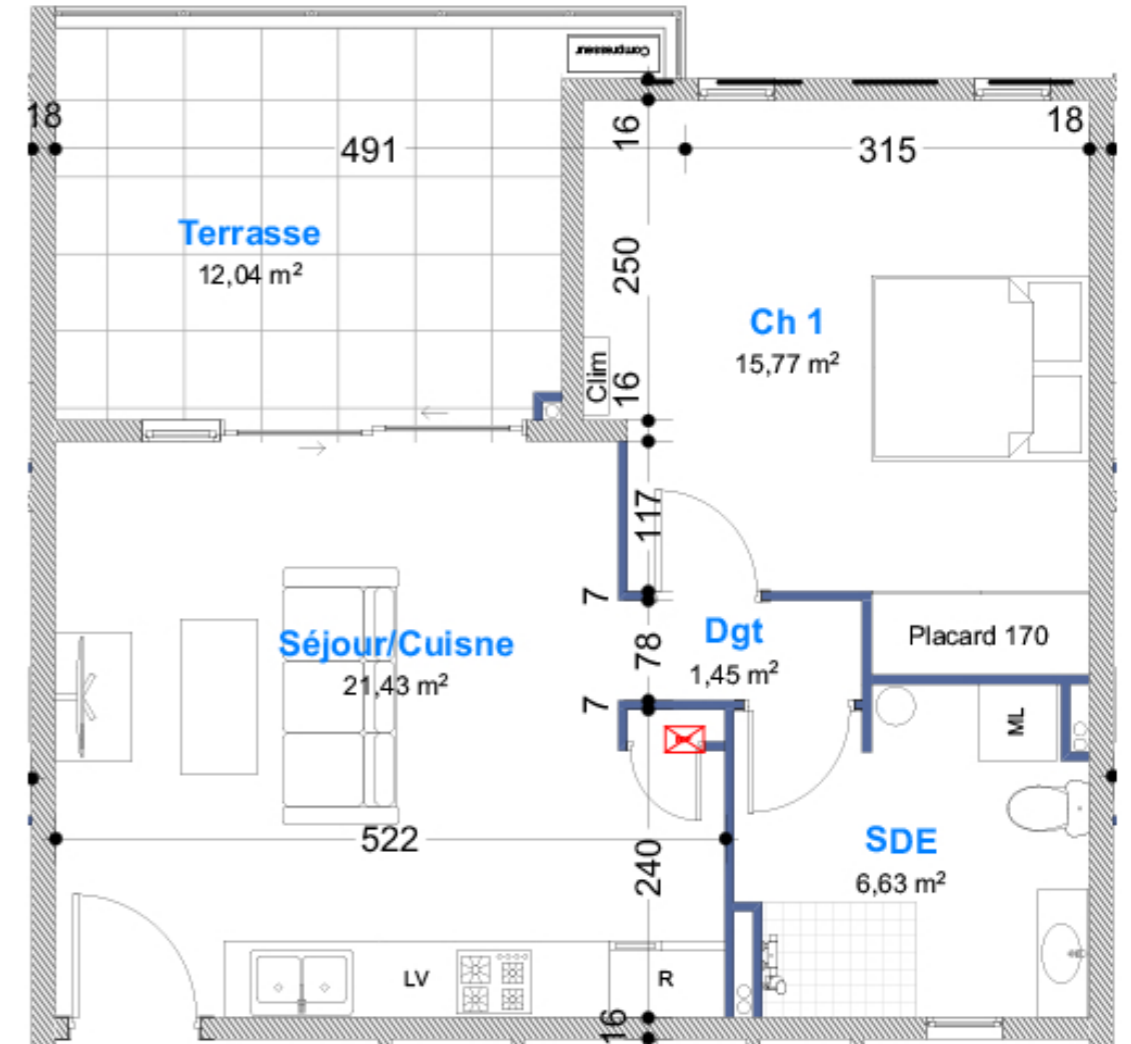

R+1

Appartement n°6 : T3

Résidence de 9 logements de standing

« Résidence Dahlia »

Lieu dit Mahault
97232 Le Lamentin

Entrée	2,76
Séjour	23,17
Cuisine	5,69
Cellier	3,22
Degagement	1,28
Chambre 1	15,05
SDE	6,67
Chambre 2	12,14
Surface Habitable	69,98
Terrasse	20,11
Buanderie	3,68
Surface annexe	23,79
Surface totale	93,77

R+1

Appartement n°7 : T3

Résidence de 9 logements de standing

« Résidence Dahlia »

Lieu dit Mahault
97232 Le Lamentin

Entrée	2,47
Séjour	26,65
Cuisine	5,69
Cellier	3,22
Dégagement	1,28
Chambre 1	15,6
SDE	6,67
Chambre 2	12,14
Surface Habitable	73,72
Terrasse	18,73
Buanderie	3,68
Surface annexe	22,41
Surface totale	96,13

R+2

Appartement n°8 : T2

Résidence de 9 logements de standing

« Résidence Dahlia »

Lieu dit Mahault
97232 Le Lamentin

Séjour / Cuisine	21,34
Dégagement	1,62
Chambre 1	15,83
SDE	6,56
Surface Habitable	45,35
Terrasse	12,72
Surface annexe	12,72
Surface totale	58,07

R+2

Appartement n°9 : T3

Résidence de 9 logements de standing

« Résidence Dahlia »

Lieu dit Mahault
97232 Le Lamentin

Entrée	2,76
Séjour	23,17
Cuisine	5,69
Cellier	3,22
Degagement	1,28
Chambre 1	15,05
SDE	6,67
Chambre 2	12,14
Surface Habitable	69,98
Terrasse	17,52
Buanderie	3,68
Surface annexe	21,2
Surface totale	91,18