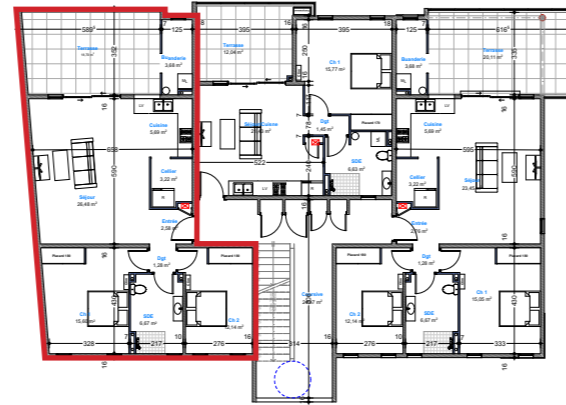

RDC

Appartement n°3 : T3

Résidence de 9 logements de standing

« Résidence Dahlia »

Lieu dit Mahault
97232 Le Lamentin

Entrée	2,76
Séjour	23,17
Cuisine	5,69
Cellier	3,22
Degagement	1,28
Chambre 1	15,05
SDE	6,67
Chambre 2	12,14
Surface Habitable	69,98
Terrasse	21,07
Buanderie	3,68
Surface annexe	24,75
Surface totale	94,73

RDC

Appartement n°4 : T3

Résidence de 9 logements de standing

« Résidence Dahlia »

Lieu dit Mahault
97232 Le Lamentin

Entrée	2,47
Séjour	26,65
Cuisine	5,69
Cellier	3,22
Dégagement	1,28
Chambre 1	15,6
SDE	6,67
Chambre 2	12,14
Surface Habitable	73,72
Terrasse	18,73
Buanderie	3,68
Surface annexe	22,41
Surface totale	96,13

R+1

Appartement n°5 : T2

Résidence de 9 logements de standing

« Résidence Dahlia »

Lieu dit Mahault
97232 Le Lamentin

Séjour / Cuisine	21,34
Dégagement	1,62
Chambre 1	15,83
SDE	6,56
Surface Habitable	45,35
Terrasse	12,72
Surface annexe	12,72
Surface totale	58,07

R+1

Appartement n°6 : T3

Résidence de 9 logements de standing

« Résidence Dahlia »

Lieu dit Mahault
97232 Le Lamentin

Entrée	2,76
Séjour	23,17
Cuisine	5,69
Cellier	3,22
Degagement	1,28
Chambre 1	15,05
SDE	6,67
Chambre 2	12,14
Surface Habitable	69,98
Terrasse	20,11
Buanderie	3,68
Surface annexe	23,79
Surface totale	93,77