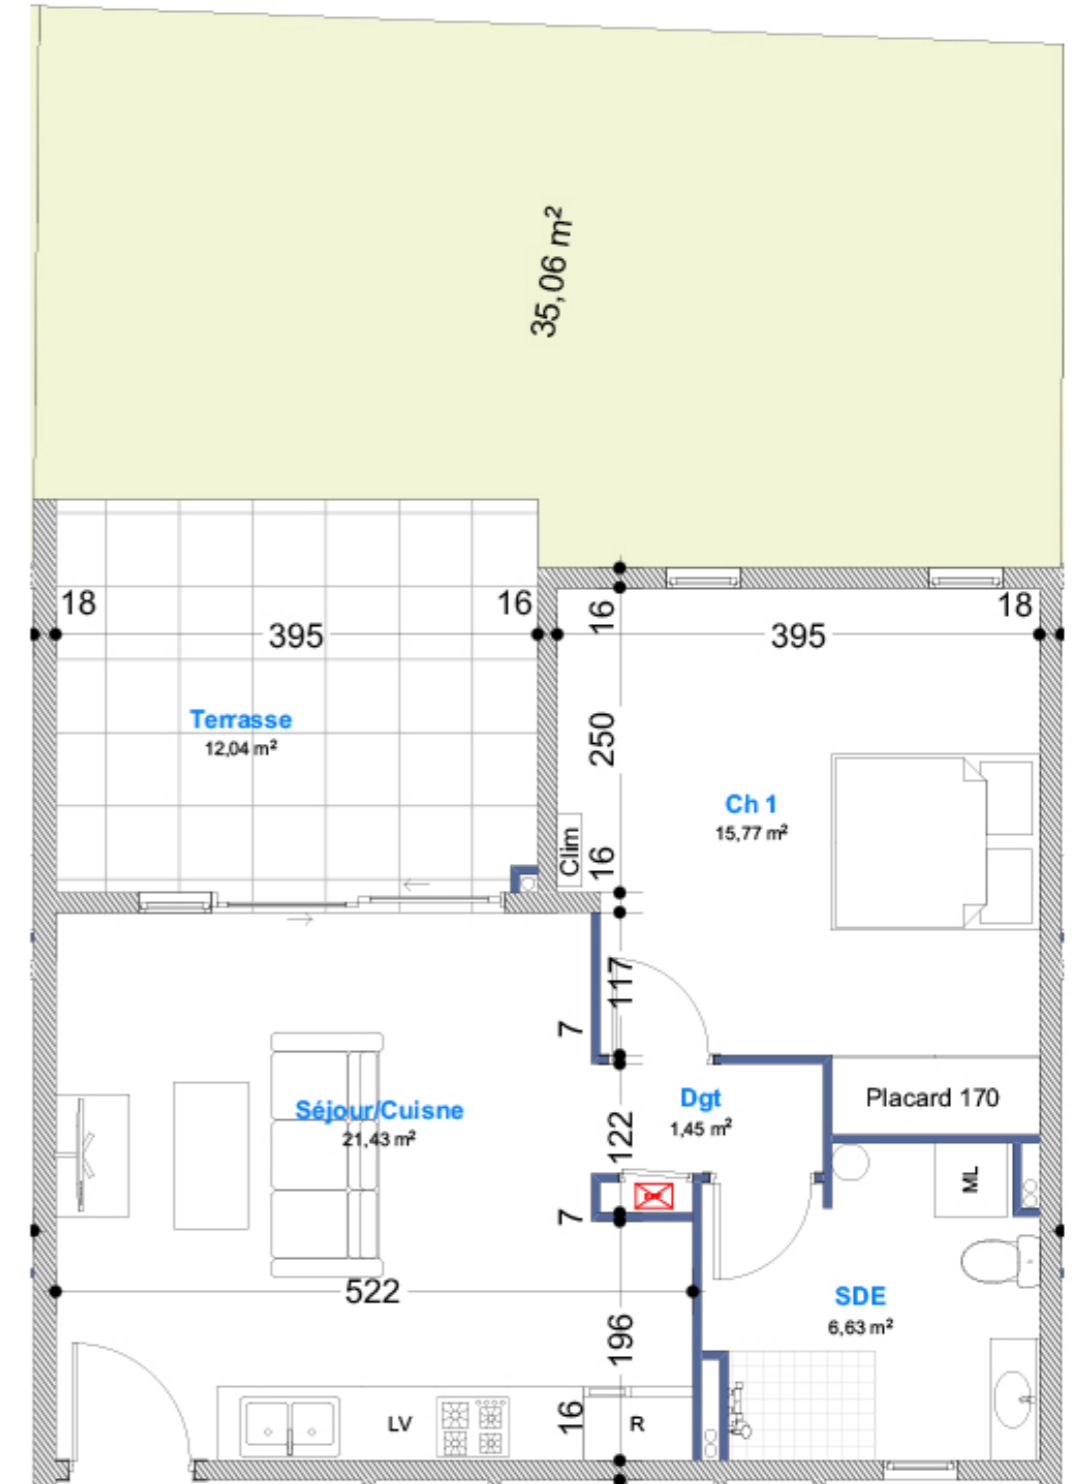

Appartement n°1 : T3

Résidence de 9 logements de standing

« **Résidence Dahlia** »

Lieu dit Mahault
97232 Le Lamentin

Entrée	2,47
Séjour	26,65
Cuisine	5,69
Cellier	3,22
Degagement	1,28
Chambre 1	15,6
SDE	6,67
Chambre 2	12,14
Surface Habitable	73,72
Terrasse	18,73
Buanderie	3,68
Surface annexe	22,41
Surface totale	96,13

RDC

Appartement n°2 : T2

Résidence de 9 logements de standing

« Résidence Dahlia »

Lieu dit Mahault
97232 Le Lamentin

Séjour / Cuisine	21,34
Dégagement	1,62
Chambre 1	15,83
SDE	6,56
Surface Habitable	45,35
Terrasse	12,72
Surface annexe	12,72
Surface totale	58,07

RDC

Appartement n°3 : T3

Résidence de 9 logements de standing

« Résidence Dahlia »

Lieu dit Mahault
97232 Le Lamentin

Entrée	2,76
Séjour	23,17
Cuisine	5,69
Cellier	3,22
Degagement	1,28
Chambre 1	15,05
SDE	6,67
Chambre 2	12,14
Surface Habitable	69,98
Terrasse	21,07
Buanderie	3,68
Surface annexe	24,75
Surface totale	94,73

RDC

Appartement n°4 : T3

Résidence de 9 logements de standing

« Résidence Dahlia »

Lieu dit Mahault
97232 Le Lamentin

Entrée	2,47
Séjour	26,65
Cuisine	5,69
Cellier	3,22
Dégagement	1,28
Chambre 1	15,6
SDE	6,67
Chambre 2	12,14
Surface Habitable	73,72
Terrasse	18,73
Buanderie	3,68
Surface annexe	22,41
Surface totale	96,13