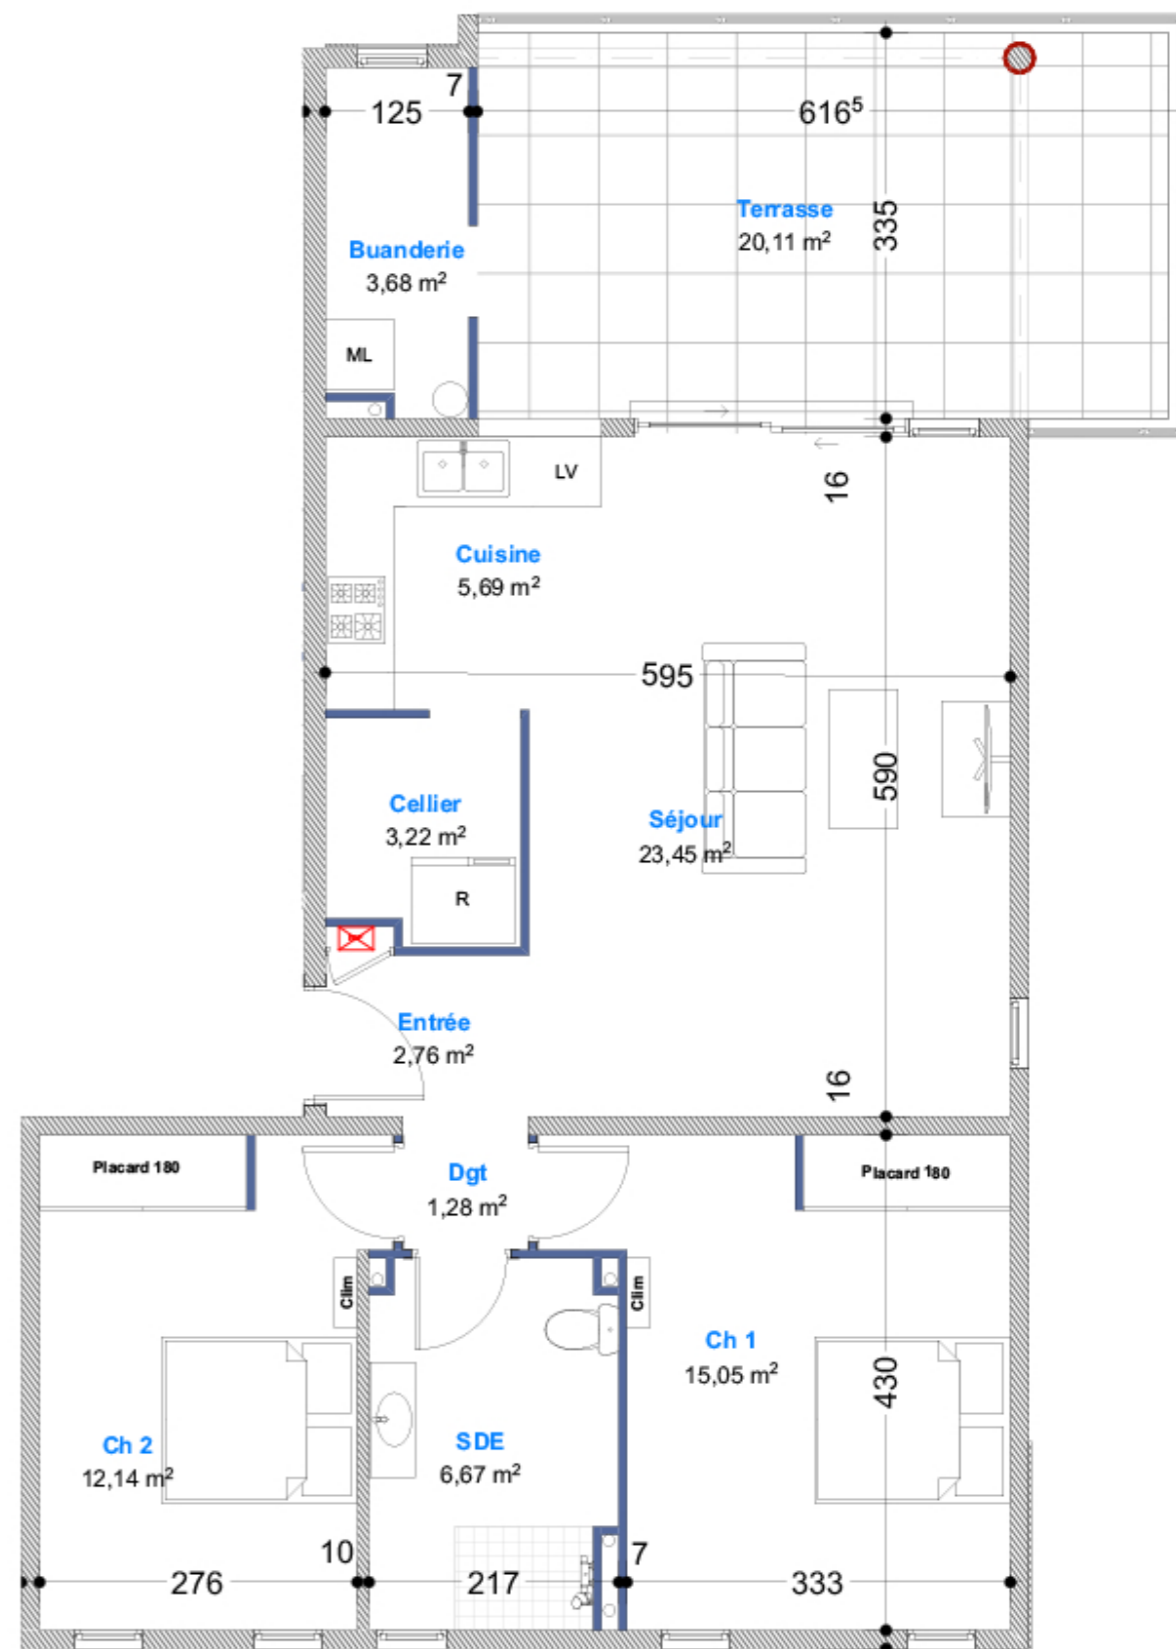

R+1

Appartement n°6 : T3

Résidence de 9 logements de standing

« Résidence Dahlia »

Lieu dit Mahault
97232 Le Lamentin

Entrée	2,76
Séjour	23,17
Cuisine	5,69
Cellier	3,22
Degagement	1,28
Chambre 1	15,05
SDE	6,67
Chambre 2	12,14
Surface Habitable	69,98
Terrasse	20,11
Buanderie	3,68
Surface annexe	23,79
Surface totale	93,77

R+1

Appartement n°7 : T3

Résidence de 9 logements de standing

« Résidence Dahlia »

Lieu dit Mahault
97232 Le Lamentin

Entrée	2,47
Séjour	26,65
Cuisine	5,69
Cellier	3,22
Dégagement	1,28
Chambre 1	15,6
SDE	6,67
Chambre 2	12,14
Surface Habitable	73,72
Terrasse	18,73
Buanderie	3,68
Surface annexe	22,41
Surface totale	96,13

R+2

Appartement n°8 : T2

Résidence de 9 logements de standing

« Résidence Dahlia »

Lieu dit Mahault
97232 Le Lamentin

Séjour / Cuisine	21,34
Dégagement	1,62
Chambre 1	15,83
SDE	6,56
Surface Habitable	45,35
Terrasse	12,72
Surface annexe	12,72
Surface totale	58,07

R+2

Appartement n°9 : T3

Résidence de 9 logements de standing

« Résidence Dahlia »

Lieu dit Mahault
97232 Le Lamentin

Entrée	2,76
Séjour	23,17
Cuisine	5,69
Cellier	3,22
Degagement	1,28
Chambre 1	15,05
SDE	6,67
Chambre 2	12,14
Surface Habitable	69,98
Terrasse	17,52
Buanderie	3,68
Surface annexe	21,2
Surface totale	91,18