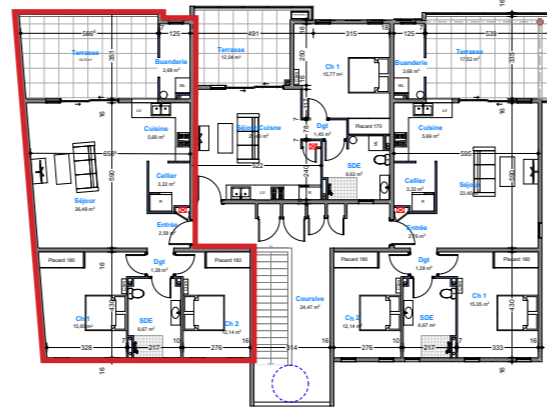

R+1

Appartement n°6 : T3

Résidence de 9 logements de standing

« Résidence Dahlia »

Lieu dit Mahault
97232 Le Lamentin

Entrée	2,76
Séjour	23,17
Cuisine	5,69
Cellier	3,22
Degagement	1,28
Chambre 1	15,05
SDE	6,67
Chambre 2	12,14
Surface Habitable	69,98
Terrasse	20,11
Buanderie	3,68
Surface annexe	23,79
Surface totale	93,77

R+1

Appartement n°7 : T3

Résidence de 9 logements de standing

« Résidence Dahlia »

Lieu dit Mahault
97232 Le Lamentin

Entrée	2,47
Séjour	26,65
Cuisine	5,69
Cellier	3,22
Dégagement	1,28
Chambre 1	15,6
SDE	6,67
Chambre 2	12,14
Surface Habitable	73,72
Terrasse	18,73
Buanderie	3,68
Surface annexe	22,41
Surface totale	96,13

R+2

Appartement n°8 : T2

Résidence de 9 logements de standing

« Résidence Dahlia »

Lieu dit Mahault
97232 Le Lamentin

Séjour / Cuisine	21,34
Dégagement	1,62
Chambre 1	15,83
SDE	6,56
Surface Habitable	45,35
Terrasse	12,72
Surface annexe	12,72
Surface totale	58,07

R+2

Appartement n°9 : T3

Résidence de 9 logements de standing

« Résidence Dahlia »

Lieu dit Mahault
97232 Le Lamentin

Entrée	2,76
Séjour	23,17
Cuisine	5,69
Cellier	3,22
Degagement	1,28
Chambre 1	15,05
SDE	6,67
Chambre 2	12,14
Surface Habitable	69,98
Terrasse	17,52
Buanderie	3,68
Surface annexe	21,2
Surface totale	91,18