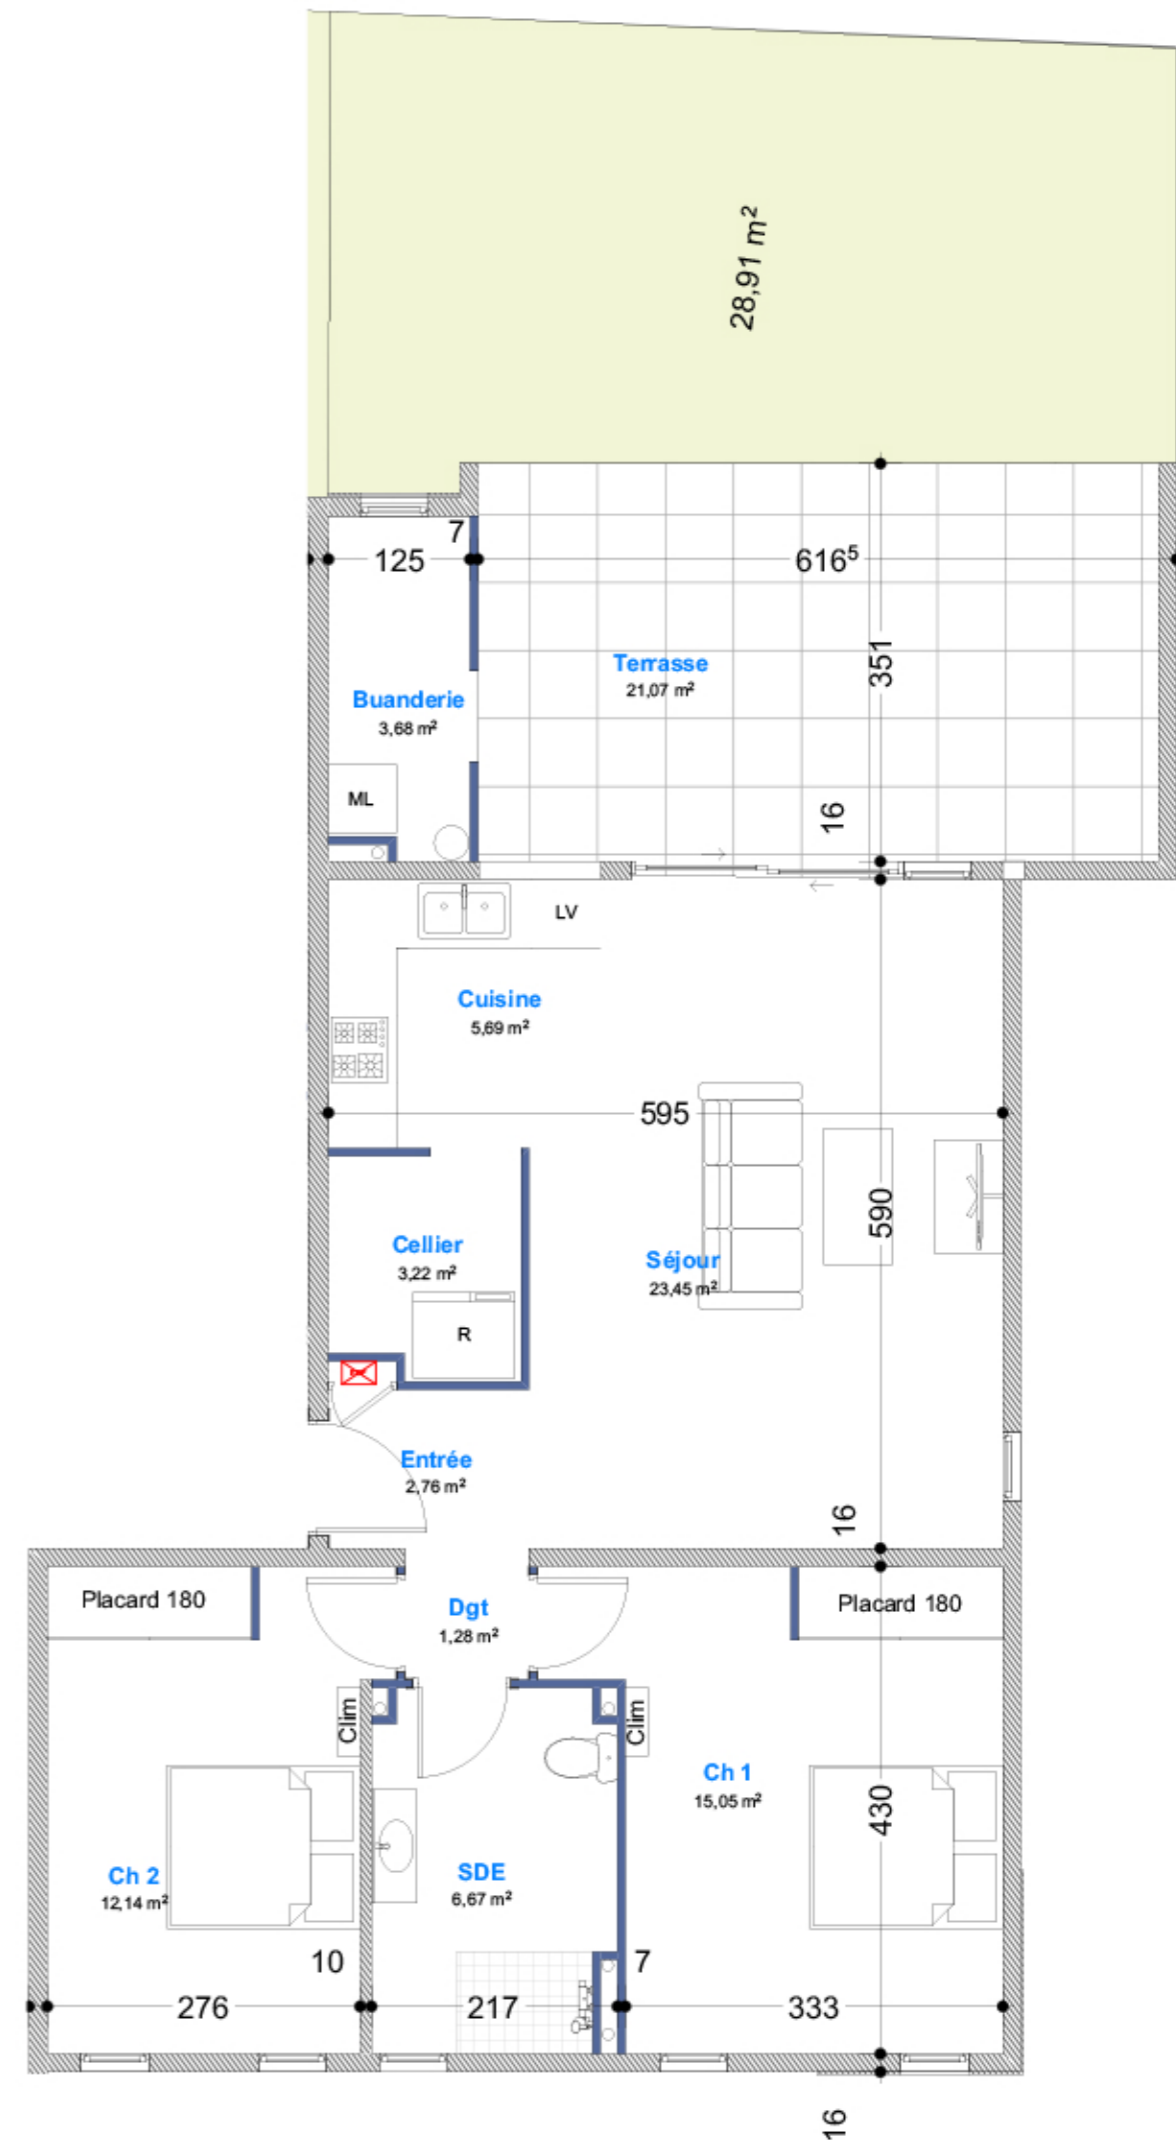

RDC

Appartement n°2 : T2

Résidence de 9 logements de standing

« Résidence Dahlia »

Lieu dit Mahault
97232 Le Lamentin

Séjour / Cuisine	21,34
Dégagement	1,62
Chambre 1	15,83
SDE	6,56
Surface Habitable	45,35
Terrasse	12,72
Surface annexe	12,72
Surface totale	58,07

RDC

Appartement n°3 : T3

Résidence de 9 logements de standing

« Résidence Dahlia »

Lieu dit Mahault
97232 Le Lamentin

Entrée	2,76
Séjour	23,17
Cuisine	5,69
Cellier	3,22
Degagement	1,28
Chambre 1	15,05
SDE	6,67
Chambre 2	12,14
Surface Habitable	69,98
Terrasse	21,07
Buanderie	3,68
Surface annexe	24,75
Surface totale	94,73

RDC

Appartement n°4 : T3

Résidence de 9 logements de standing

« Résidence Dahlia »

Lieu dit Mahault
97232 Le Lamentin

Entrée	2,47
Séjour	26,65
Cuisine	5,69
Cellier	3,22
Dégagement	1,28
Chambre 1	15,6
SDE	6,67
Chambre 2	12,14
Surface Habitable	73,72
Terrasse	18,73
Buanderie	3,68
Surface annexe	22,41
Surface totale	96,13

R+1

Appartement n°5 : T2

Résidence de 9 logements de standing

« Résidence Dahlia »

Lieu dit Mahault
97232 Le Lamentin

Séjour / Cuisine	21,34
Dégagement	1,62
Chambre 1	15,83
SDE	6,56
Surface Habitable	45,35
Terrasse	12,72
Surface annexe	12,72
Surface totale	58,07