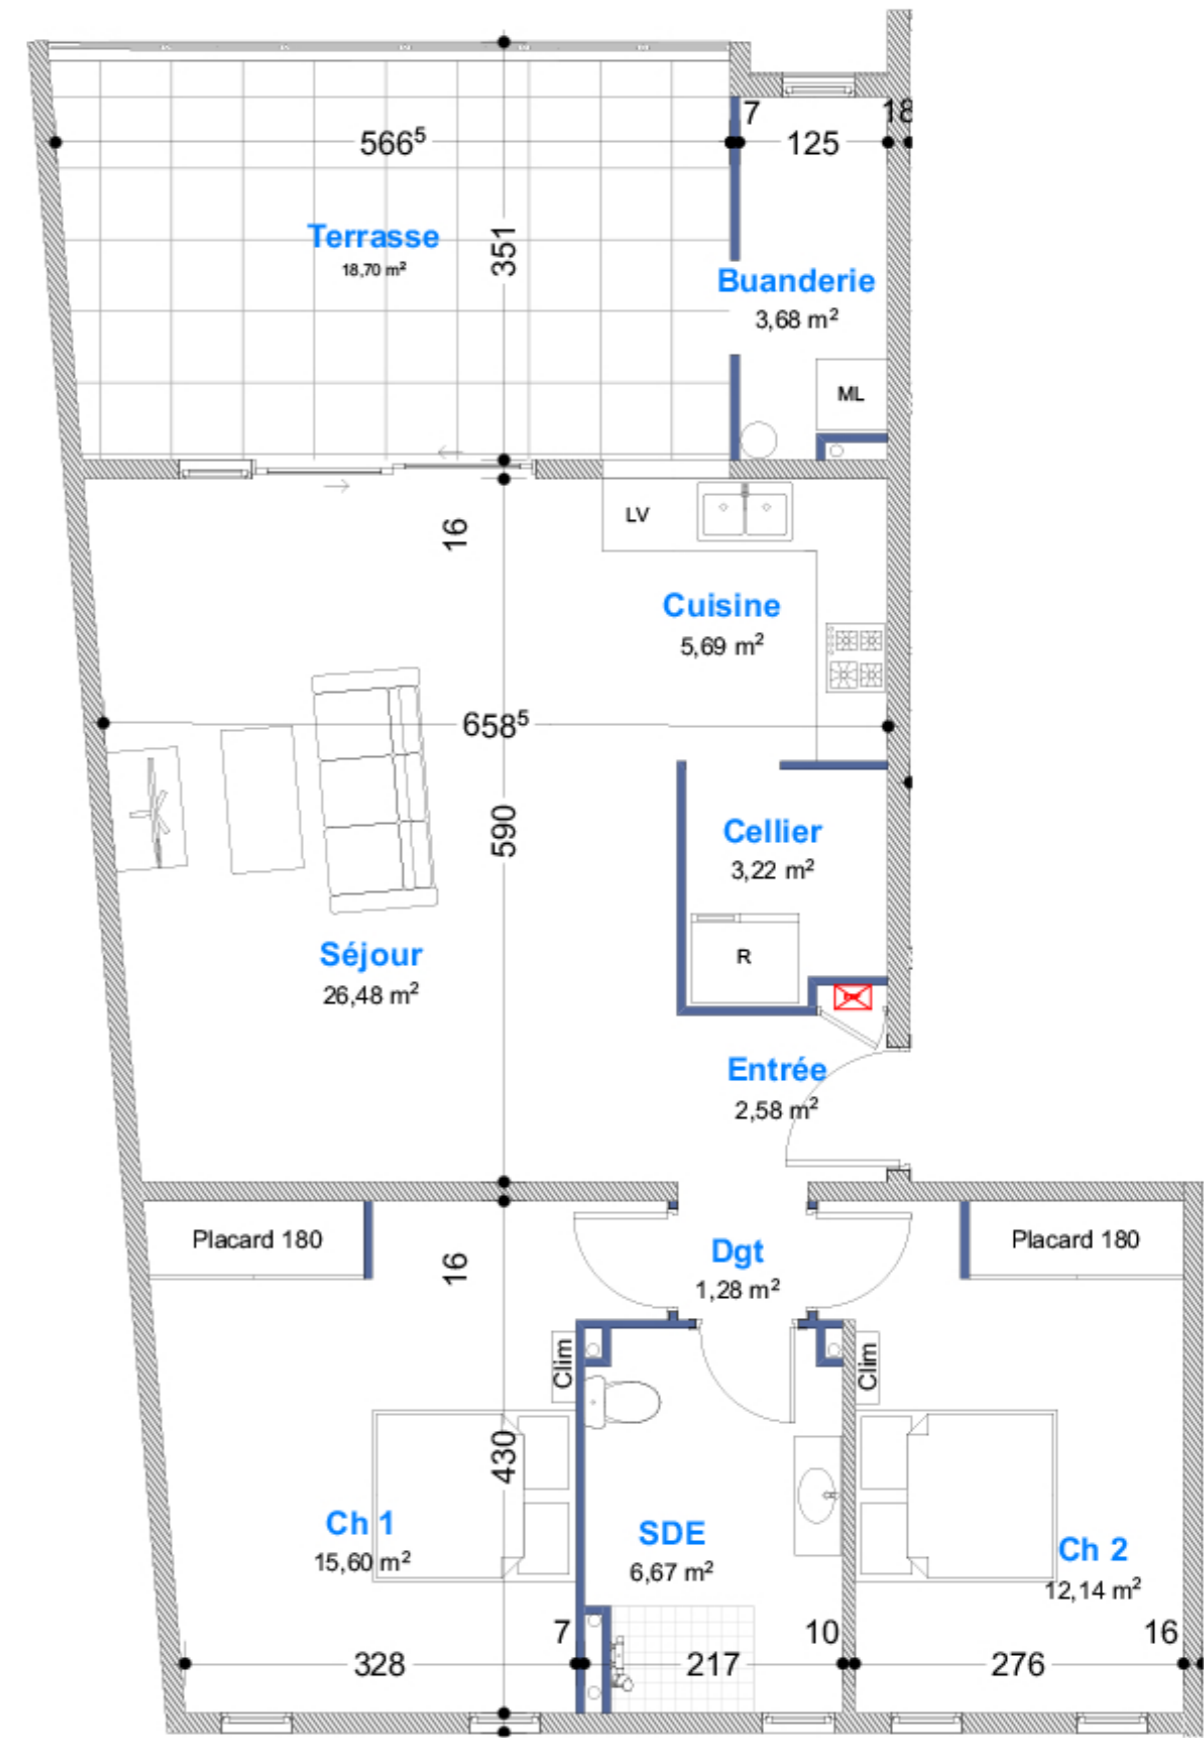

R+1

Appartement n°6 : T3

Résidence de 9 logements de standing

« Résidence Dahlia »

Lieu dit Mahault
97232 Le Lamentin

Entrée	2,76
Séjour	23,17
Cuisine	5,69
Cellier	3,22
Degagement	1,28
Chambre 1	15,05
SDE	6,67
Chambre 2	12,14
Surface Habitable	69,98
Terrasse	20,11
Buanderie	3,68
Surface annexe	23,79
Surface totale	93,77

R+1

Appartement n°7 : T3

Résidence de 9 logements de standing

« Résidence Dahlia »

Lieu dit Mahault
97232 Le Lamentin

Entrée	2,47
Séjour	26,65
Cuisine	5,69
Cellier	3,22
Dégagement	1,28
Chambre 1	15,6
SDE	6,67
Chambre 2	12,14
Surface Habitable	73,72
Terrasse	18,73
Buanderie	3,68
Surface annexe	22,41
Surface totale	96,13

R+2

Appartement n°8 : T2

Résidence de 9 logements de standing

« Résidence Dahlia »

Lieu dit Mahault
97232 Le Lamentin

Séjour / Cuisine	21,34
Dégagement	1,62
Chambre 1	15,83
SDE	6,56
Surface Habitable	45,35
Terrasse	12,72
Surface annexe	12,72
Surface totale	58,07

R+2

Appartement n°9 : T3

Résidence de 9 logements de standing

« Résidence Dahlia »

Lieu dit Mahault
97232 Le Lamentin

Entrée	2,76
Séjour	23,17
Cuisine	5,69
Cellier	3,22
Degagement	1,28
Chambre 1	15,05
SDE	6,67
Chambre 2	12,14
Surface Habitable	69,98
Terrasse	17,52
Buanderie	3,68
Surface annexe	21,2
Surface totale	91,18