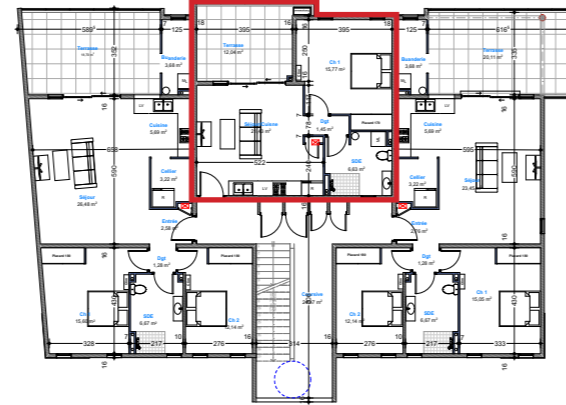

RDC

Appartement n°4 : T3

Résidence de 9 logements de standing

« Résidence Dahlia »

Lieu dit Mahault
97232 Le Lamentin

Entrée	2,47
Séjour	26,65
Cuisine	5,69
Cellier	3,22
Dégagement	1,28
Chambre 1	15,6
SDE	6,67
Chambre 2	12,14
Surface Habitable	73,72
Terrasse	18,73
Buanderie	3,68
Surface annexe	22,41
Surface totale	96,13

R+1

Appartement n°5 : T2

Résidence de 9 logements de standing

« Résidence Dahlia »

Lieu dit Mahault
97232 Le Lamentin

Séjour / Cuisine	21,34
Dégagement	1,62
Chambre 1	15,83
SDE	6,56
Surface Habitable	45,35
Terrasse	12,72
Surface annexe	12,72
Surface totale	58,07

R+1

Appartement n°6 : T3

Résidence de 9 logements de standing

« Résidence Dahlia »

Lieu dit Mahault
97232 Le Lamentin

Entrée	2,76
Séjour	23,17
Cuisine	5,69
Cellier	3,22
Degagement	1,28
Chambre 1	15,05
SDE	6,67
Chambre 2	12,14
Surface Habitable	69,98
Terrasse	20,11
Buanderie	3,68
Surface annexe	23,79
Surface totale	93,77

R+1

Appartement n°7 : T3

Résidence de 9 logements de standing

« Résidence Dahlia »

Lieu dit Mahault
97232 Le Lamentin

Entrée	2,47
Séjour	26,65
Cuisine	5,69
Cellier	3,22
Dégagement	1,28
Chambre 1	15,6
SDE	6,67
Chambre 2	12,14
Surface Habitable	73,72
Terrasse	18,73
Buanderie	3,68
Surface annexe	22,41
Surface totale	96,13