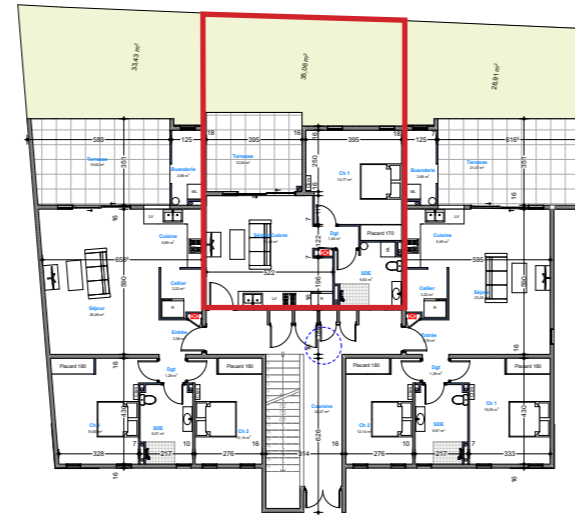

Appartement n°1 : T3

Résidence de 9 logements de standing

« **Résidence Dahlia** »

Lieu dit Mahault
97232 Le Lamentin

Entrée	2,47
Séjour	26,65
Cuisine	5,69
Cellier	3,22
Degagement	1,28
Chambre 1	15,6
SDE	6,67
Chambre 2	12,14
Surface Habitable	73,72
Terrasse	18,73
Buanderie	3,68
Surface annexe	22,41
Surface totale	96,13

RDC

Appartement n°2 : T2

Résidence de 9 logements de standing

« Résidence Dahlia »

Lieu dit Mahault
97232 Le Lamentin

Séjour / Cuisine	21,34
Dégagement	1,62
Chambre 1	15,83
SDE	6,56
Surface Habitable	45,35
Terrasse	12,72
Surface annexe	12,72
Surface totale	58,07

RDC

Appartement n°3 : T3

Résidence de 9 logements de standing

« Résidence Dahlia »

Lieu dit Mahault
97232 Le Lamentin

Entrée	2,76
Séjour	23,17
Cuisine	5,69
Cellier	3,22
Degagement	1,28
Chambre 1	15,05
SDE	6,67
Chambre 2	12,14
Surface Habitable	69,98
Terrasse	21,07
Buanderie	3,68
Surface annexe	24,75
Surface totale	94,73

RDC

Appartement n°4 : T3

Résidence de 9 logements de standing

« Résidence Dahlia »

Lieu dit Mahault
97232 Le Lamentin

Entrée	2,47
Séjour	26,65
Cuisine	5,69
Cellier	3,22
Dégagement	1,28
Chambre 1	15,6
SDE	6,67
Chambre 2	12,14
Surface Habitable	73,72
Terrasse	18,73
Buanderie	3,68
Surface annexe	22,41
Surface totale	96,13