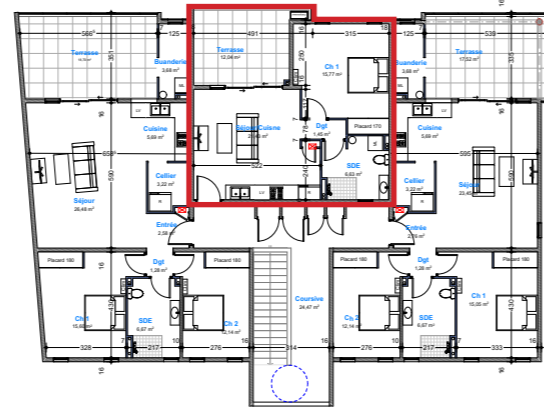

R+1

Appartement n°6 : T3

Résidence de 9 logements de standing

« Résidence Dahlia »

Lieu dit Mahault
97232 Le Lamentin

Entrée	2,76
Séjour	23,17
Cuisine	5,69
Cellier	3,22
Degagement	1,28
Chambre 1	15,05
SDE	6,67
Chambre 2	12,14
Surface Habitable	69,98
Terrasse	20,11
Buanderie	3,68
Surface annexe	23,79
Surface totale	93,77

R+1

Appartement n°7 : T3

Résidence de 9 logements de standing

« Résidence Dahlia »

Lieu dit Mahault
97232 Le Lamentin

Entrée	2,47
Séjour	26,65
Cuisine	5,69
Cellier	3,22
Dégagement	1,28
Chambre 1	15,6
SDE	6,67
Chambre 2	12,14
Surface Habitable	73,72
Terrasse	18,73
Buanderie	3,68
Surface annexe	22,41
Surface totale	96,13

R+2

Appartement n°8 : T2

Résidence de 9 logements de standing

« Résidence Dahlia »

Lieu dit Mahault
97232 Le Lamentin

Séjour / Cuisine	21,34
Dégagement	1,62
Chambre 1	15,83
SDE	6,56
Surface Habitable	45,35
Terrasse	12,72
Surface annexe	12,72
Surface totale	58,07

R+2

Appartement n°9 : T3

Résidence de 9 logements de standing

« Résidence Dahlia »

Lieu dit Mahault
97232 Le Lamentin

Entrée	2,76
Séjour	23,17
Cuisine	5,69
Cellier	3,22
Degagement	1,28
Chambre 1	15,05
SDE	6,67
Chambre 2	12,14
Surface Habitable	69,98
Terrasse	17,52
Buanderie	3,68
Surface annexe	21,2
Surface totale	91,18