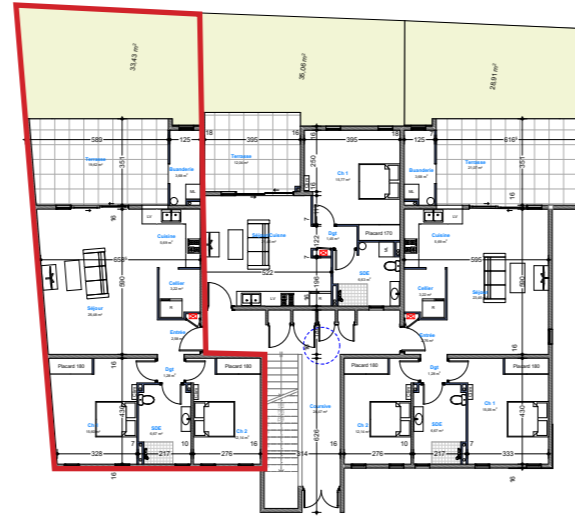

Appartement n°1 : T3

Résidence de 9 logements de standing

« **Résidence Dahlia** »

Lieu dit Mahault
97232 Le Lamentin

Entrée	2,47
Séjour	26,65
Cuisine	5,69
Cellier	3,22
Degagement	1,28
Chambre 1	15,6
SDE	6,67
Chambre 2	12,14
Surface Habitable	73,72
Terrasse	18,73
Buanderie	3,68
Surface annexe	22,41
Surface totale	96,13

RDC

Appartement n°2 : T2

Résidence de 9 logements de standing

« Résidence Dahlia »

Lieu dit Mahault
97232 Le Lamentin

Séjour / Cuisine	21,34
Dégagement	1,62
Chambre 1	15,83
SDE	6,56
Surface Habitable	45,35
Terrasse	12,72
Surface annexe	12,72
Surface totale	58,07

RDC

Appartement n°3 : T3

Résidence de 9 logements de standing

« Résidence Dahlia »

Lieu dit Mahault
97232 Le Lamentin

Entrée	2,76
Séjour	23,17
Cuisine	5,69
Cellier	3,22
Degagement	1,28
Chambre 1	15,05
SDE	6,67
Chambre 2	12,14
Surface Habitable	69,98
Terrasse	21,07
Buanderie	3,68
Surface annexe	24,75
Surface totale	94,73

RDC

Appartement n°4 : T3

Résidence de 9 logements de standing

« Résidence Dahlia »

Lieu dit Mahault
97232 Le Lamentin

Entrée	2,47
Séjour	26,65
Cuisine	5,69
Cellier	3,22
Dégagement	1,28
Chambre 1	15,6
SDE	6,67
Chambre 2	12,14
Surface Habitable	73,72
Terrasse	18,73
Buanderie	3,68
Surface annexe	22,41
Surface totale	96,13