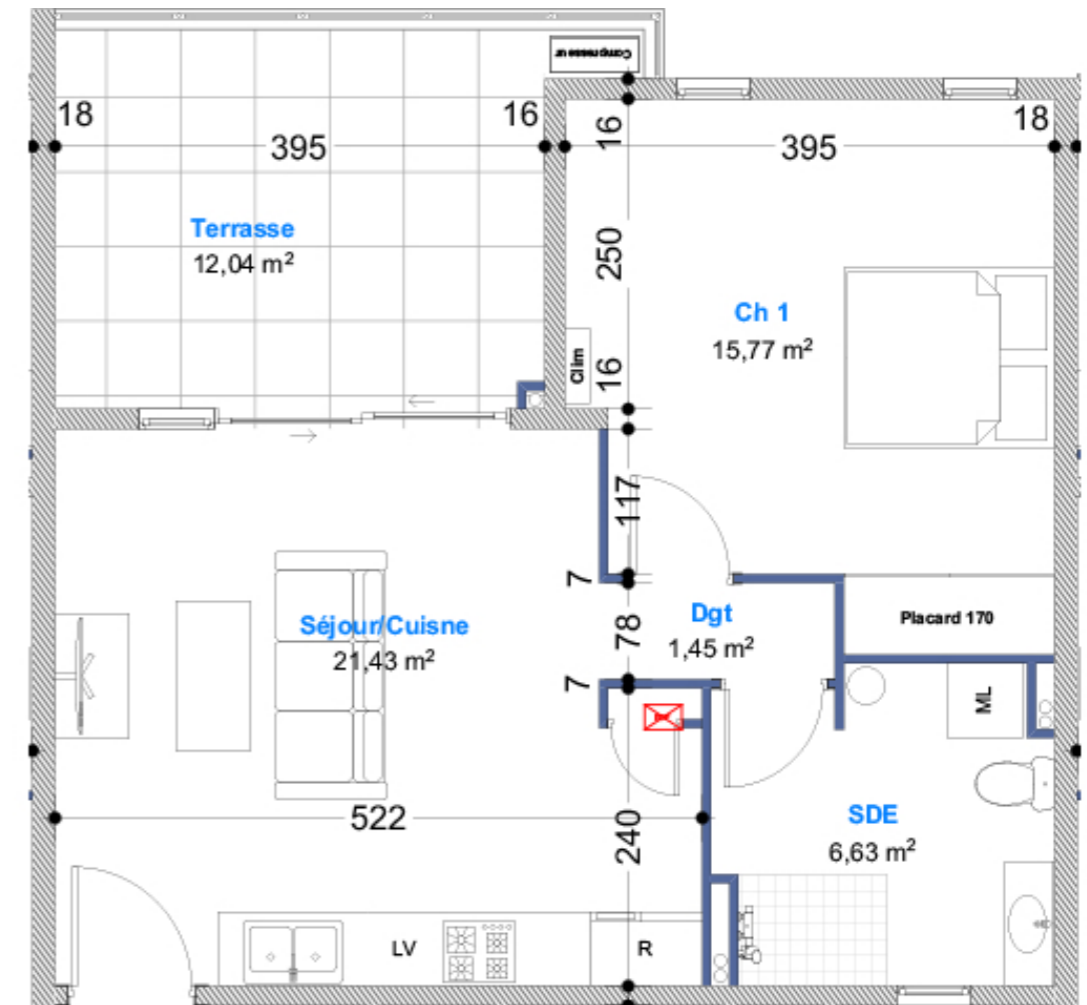

RDC

Appartement n°4 : T3

Résidence de 9 logements de standing

« Résidence Dahlia »

Lieu dit Mahault
97232 Le Lamentin

Entrée	2,47
Séjour	26,65
Cuisine	5,69
Cellier	3,22
Dégagement	1,28
Chambre 1	15,6
SDE	6,67
Chambre 2	12,14
Surface Habitable	73,72
Terrasse	18,73
Buanderie	3,68
Surface annexe	22,41
Surface totale	96,13

R+1

Appartement n°5 : T2

Résidence de 9 logements de standing

« Résidence Dahlia »

Lieu dit Mahault
97232 Le Lamentin

Séjour / Cuisine	21,34
Dégagement	1,62
Chambre 1	15,83
SDE	6,56
Surface Habitable	45,35
Terrasse	12,72
Surface annexe	12,72
Surface totale	58,07

R+1

Appartement n°6 : T3

Résidence de 9 logements de standing

« Résidence Dahlia »

Lieu dit Mahault
97232 Le Lamentin

Entrée	2,76
Séjour	23,17
Cuisine	5,69
Cellier	3,22
Degagement	1,28
Chambre 1	15,05
SDE	6,67
Chambre 2	12,14
Surface Habitable	69,98
Terrasse	20,11
Buanderie	3,68
Surface annexe	23,79
Surface totale	93,77

R+1

Appartement n°7 : T3

Résidence de 9 logements de standing

« Résidence Dahlia »

Lieu dit Mahault
97232 Le Lamentin

Entrée	2,47
Séjour	26,65
Cuisine	5,69
Cellier	3,22
Dégagement	1,28
Chambre 1	15,6
SDE	6,67
Chambre 2	12,14
Surface Habitable	73,72
Terrasse	18,73
Buanderie	3,68
Surface annexe	22,41
Surface totale	96,13