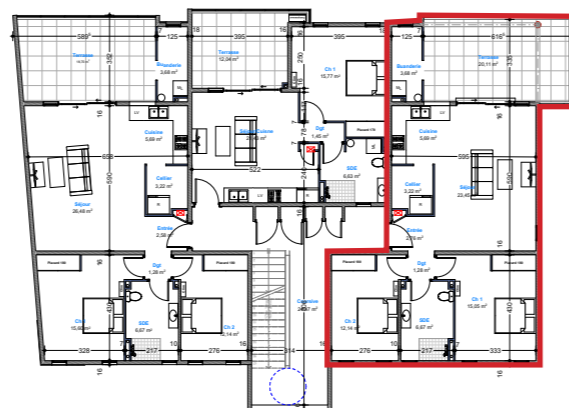

R+1

Appartement n°5 : T2

Résidence de 9 logements de standing

« Résidence Dahlia »

Lieu dit Mahault
97232 Le Lamentin

Séjour / Cuisine	21,34
Dégagement	1,62
Chambre 1	15,83
SDE	6,56
Surface Habitable	45,35
Terrasse	12,72
Surface annexe	12,72
Surface totale	58,07

R+1

Appartement n°6 : T3

Résidence de 9 logements de standing

« Résidence Dahlia »

Lieu dit Mahault
97232 Le Lamentin

Entrée	2,76
Séjour	23,17
Cuisine	5,69
Cellier	3,22
Degagement	1,28
Chambre 1	15,05
SDE	6,67
Chambre 2	12,14
Surface Habitable	69,98
Terrasse	20,11
Buanderie	3,68
Surface annexe	23,79
Surface totale	93,77

R+1

Appartement n°7 : T3

Résidence de 9 logements de standing

« Résidence Dahlia »

Lieu dit Mahault
97232 Le Lamentin

Entrée	2,47
Séjour	26,65
Cuisine	5,69
Cellier	3,22
Dégagement	1,28
Chambre 1	15,6
SDE	6,67
Chambre 2	12,14
Surface Habitable	73,72
Terrasse	18,73
Buanderie	3,68
Surface annexe	22,41
Surface totale	96,13

R+2

Appartement n°8 : T2

Résidence de 9 logements de standing

« Résidence Dahlia »

Lieu dit Mahault
97232 Le Lamentin

Séjour / Cuisine	21,34
Dégagement	1,62
Chambre 1	15,83
SDE	6,56
Surface Habitable	45,35
Terrasse	12,72
Surface annexe	12,72
Surface totale	58,07