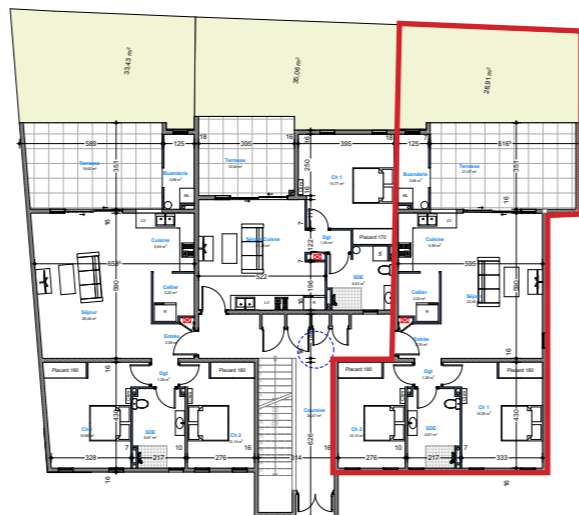

RDC

Appartement n°2 : T2

Résidence de 9 logements de standing

« Résidence Dahlia »

Lieu dit Mahault
97232 Le Lamentin

Séjour / Cuisine	21,34
Dégagement	1,62
Chambre 1	15,83
SDE	6,56
Surface Habitable	45,35
Terrasse	12,72
Surface annexe	12,72
Surface totale	58,07

RDC

Appartement n°3 : T3

Résidence de 9 logements de standing

« Résidence Dahlia »

Lieu dit Mahault
97232 Le Lamentin

Entrée	2,76
Séjour	23,17
Cuisine	5,69
Cellier	3,22
Degagement	1,28
Chambre 1	15,05
SDE	6,67
Chambre 2	12,14
Surface Habitable	69,98
Terrasse	21,07
Buanderie	3,68
Surface annexe	24,75
Surface totale	94,73

RDC

Appartement n°4 : T3

Résidence de 9 logements de standing

« Résidence Dahlia »

Lieu dit Mahault
97232 Le Lamentin

Entrée	2,47
Séjour	26,65
Cuisine	5,69
Cellier	3,22
Dégagement	1,28
Chambre 1	15,6
SDE	6,67
Chambre 2	12,14
Surface Habitable	73,72
Terrasse	18,73
Buanderie	3,68
Surface annexe	22,41
Surface totale	96,13

R+1

Appartement n°5 : T2

Résidence de 9 logements de standing

« Résidence Dahlia »

Lieu dit Mahault
97232 Le Lamentin

Séjour / Cuisine	21,34
Dégagement	1,62
Chambre 1	15,83
SDE	6,56
Surface Habitable	45,35
Terrasse	12,72
Surface annexe	12,72
Surface totale	58,07