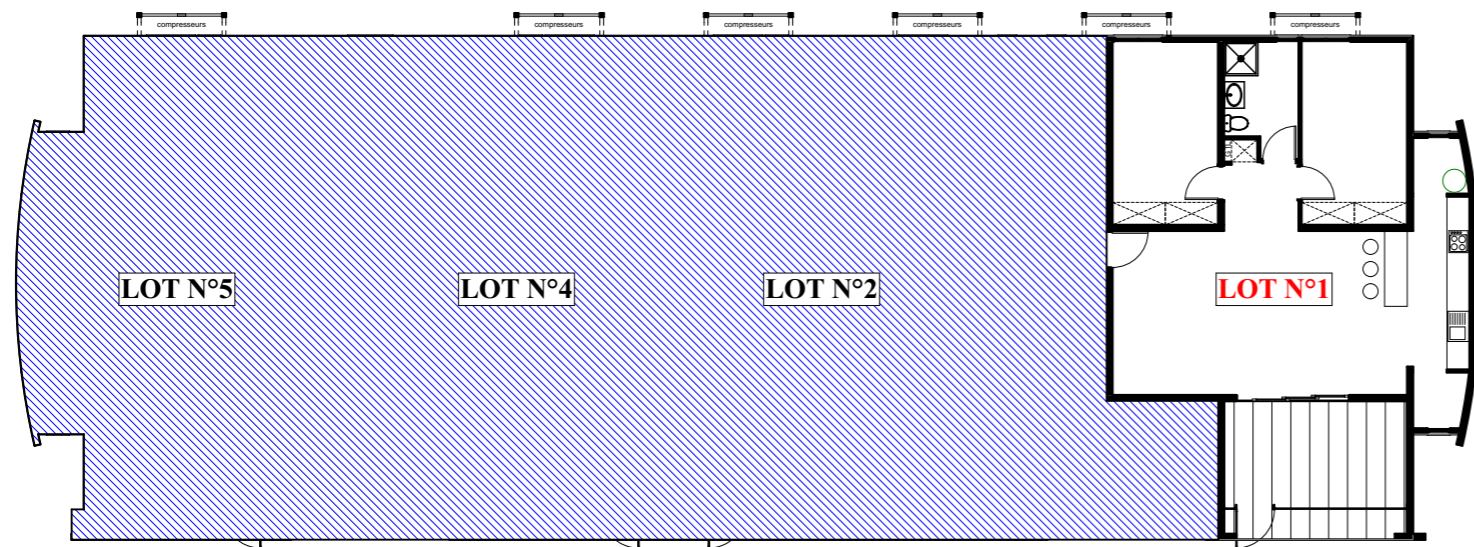

DOMAINE DES PATIOS

Rez de Chaussée	
Séjour	33.93m ²
Cuisine	7.41m ²
SDB	5.58m ²
Chambre 1	13.58m ²
Chambre 2	13.58m ²
Dégt	4.12m ²
Réserve	2.05m ²
Séchoir	2.05m ²
Loggia	13.19m ²
S.V Totale	95.49m²

S. Plancher >
- 85.13m²

Parkings >
- 2 Places

LOT N°1 - T3 - RDC