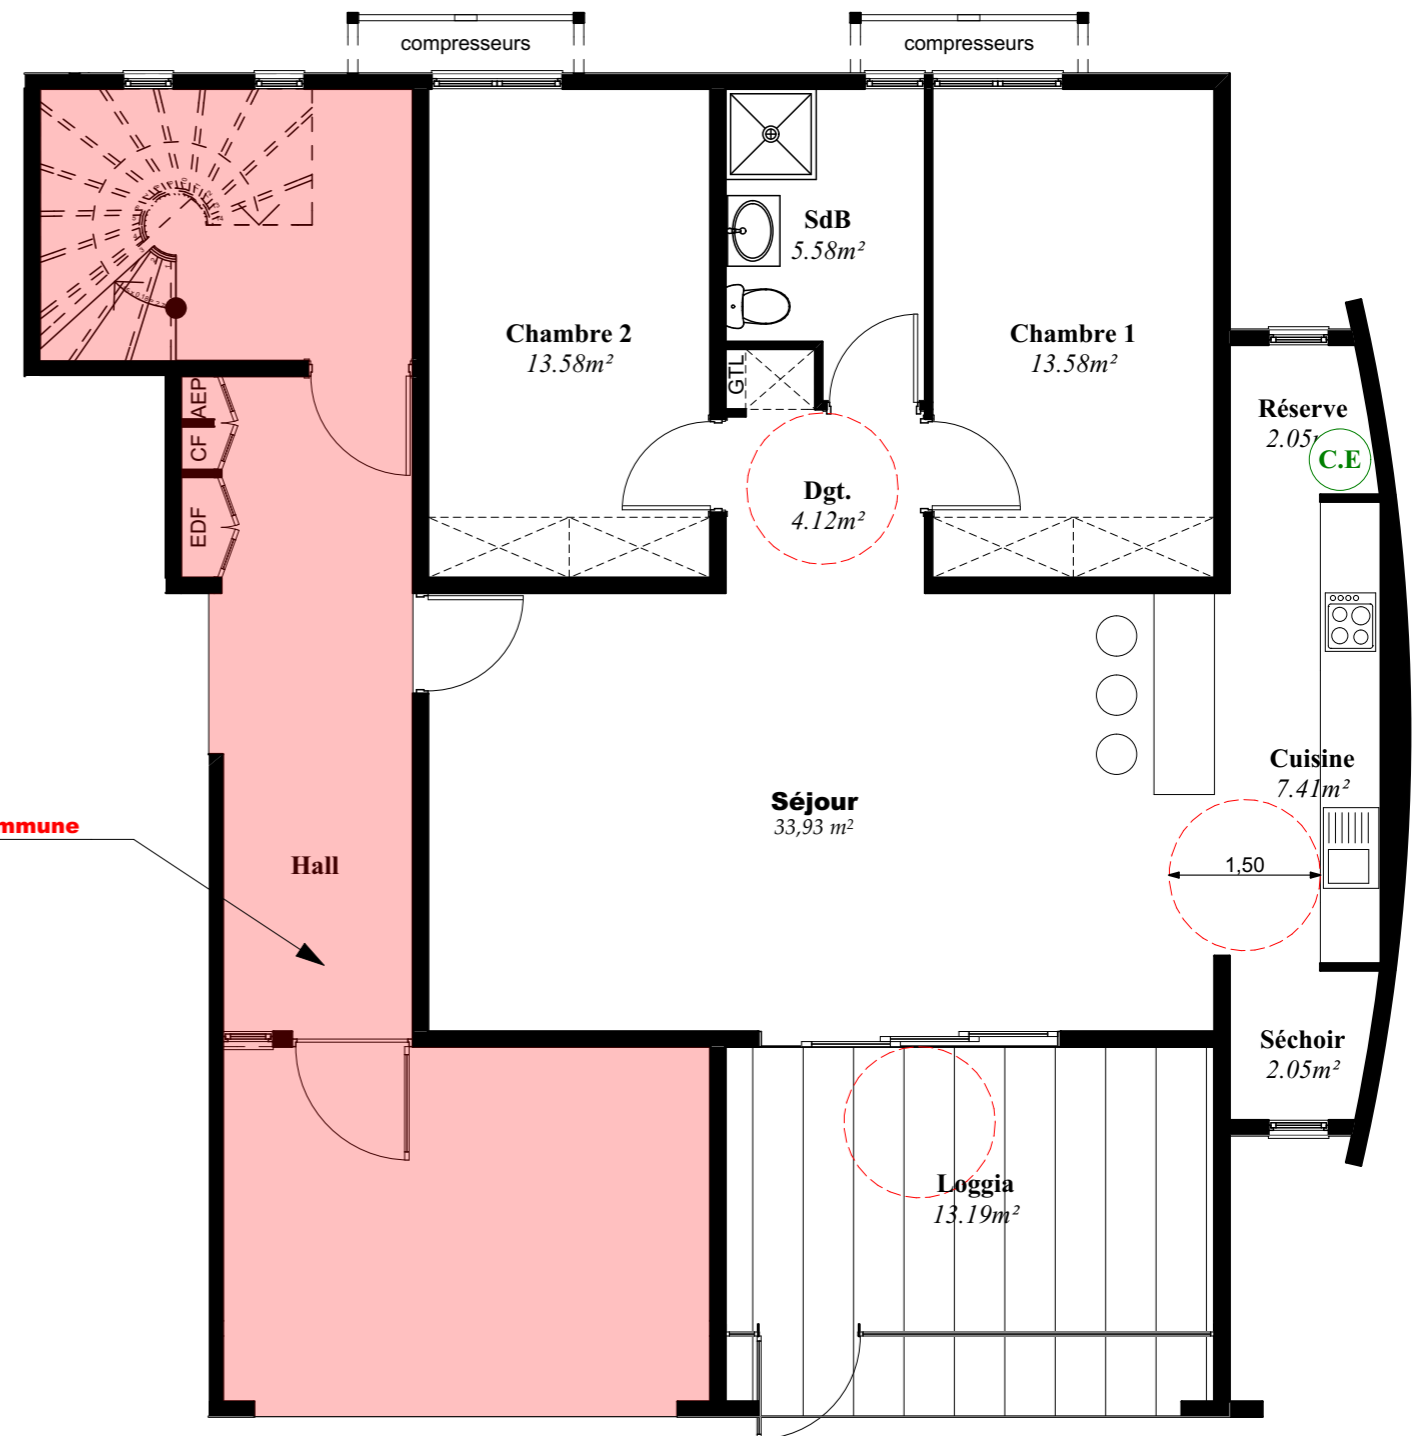

DOMAINE DES PATIOS

Rez de Chaussée	
Séjour	33.93m ²
Cuisine	7.41m ²
SDB	5.58m ²
Chambre 1	13.58m ²
Chambre 2	13.58m ²
Dégt	4.12m ²
Réserve	2.05m ²
Séchoir	2.05m ²
Loggia	13.19m ²
S.V Totale	95.49m²

S. Plancher >
- 85.13m²

Parkings >
- 2 Places

LOT N°1 - T3 - RDC