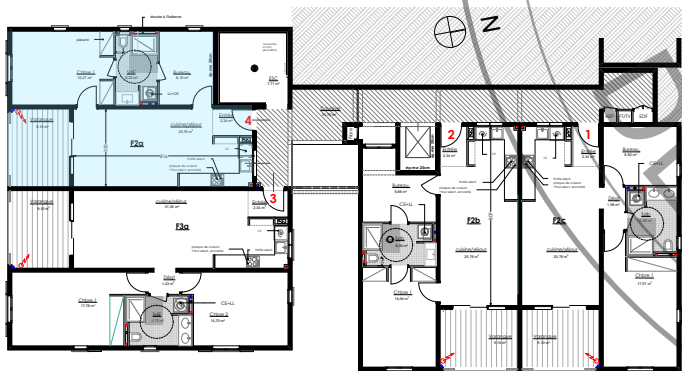

RESIDENCE de 19 logements

"Résidence LES ABEILLES"

Redoute 97200 Fort-de-France

Appartement n°4	
2 pièces	RDJ
Entrée	2,34
Séjour/cuisine	25,76
Chambre 1	15,27
Salle d'eau	6,32
Bureau	8,1
Sous total	57,79
Varangue	9,1
TOTAL	66,89

perspective non contractuelle

Plan de masse

niveau RDJ

Plan appartement 4