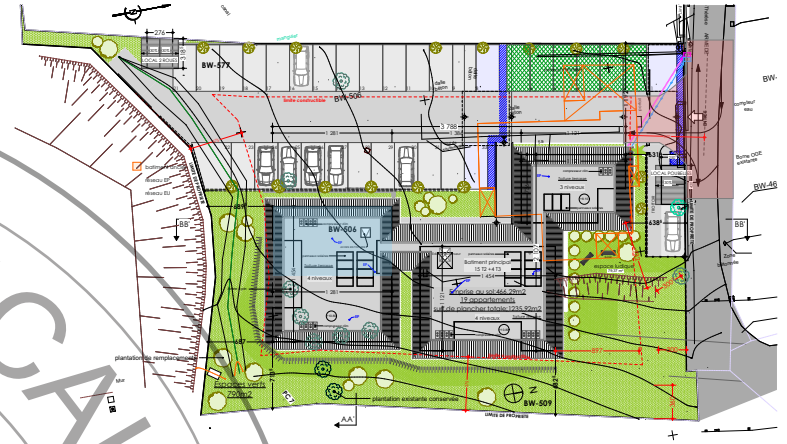

RESIDENCE de 19 logements

"Résidence LES ABEILLES"

Redoute 97200 Fort-de-France

Appartement n°4	
2 pièces	RDJ
Entrée	2,34
Séjour/cuisine	25,76
Chambre 1	15,27
Salle d'eau	6,32
Bureau	8,1
Sous total	57,79
Varangue	9,1
TOTAL	66,89

perspective non contractuelle

Plan de masse

niveau RDJ

Plan appartement 4