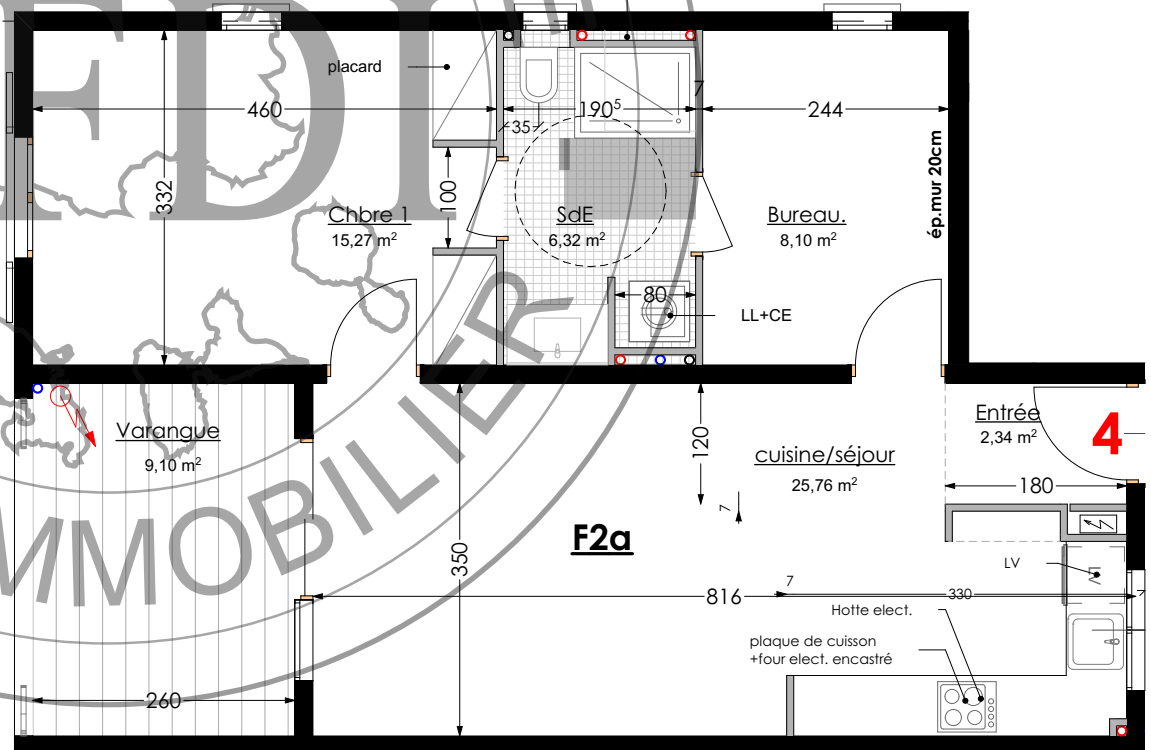

RESIDENCE de 19 logements

"Résidence LES ABEILLES"

Redoute 97200 Fort-de-France

Appartement n°4	
2 pièces	RDJ
Entrée	2,34
Séjour/cuisine	25,76
Chambre 1	15,27
Salle d'eau	6,32
Bureau	8,1
Sous total	57,79
Varangue	9,1
TOTAL	66,89

perspective non contractuelle

Plan de masse

niveau RDJ

Plan appartement 4