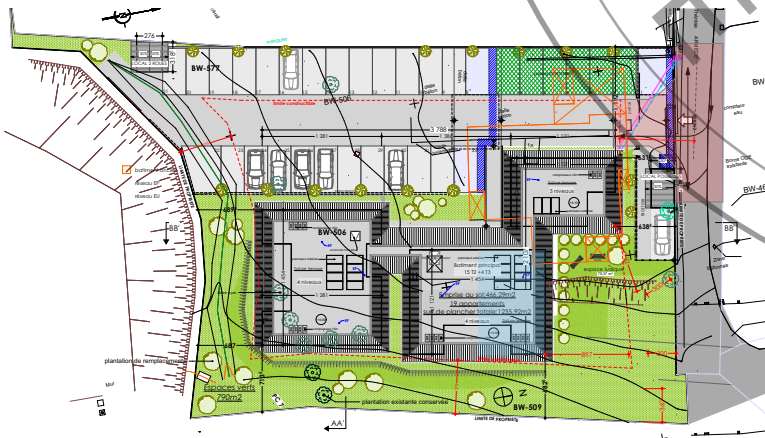

RESIDENCE de 19 logements

"Résidence LES ABEILLES"

Redoute 97200 Fort-de-France

| Appartement n°1 | |
|-------------------|--------------|
| 2 pièces | RDJ |
| Entrée | 2,34 |
| Séjour/cuisine | 25,76 |
| Chambre 1 | 17,57 |
| Salle d'eau | 6,98 |
| Bureau | 8,82 |
| dégmt | 1,98 |
| Sous total | 63,45 |
| Varangue | 9,1 |
| TOTAL | 72,55 |

perspective non contractuelle

niveau RDJ

Plan de masse

Plan appartement 1