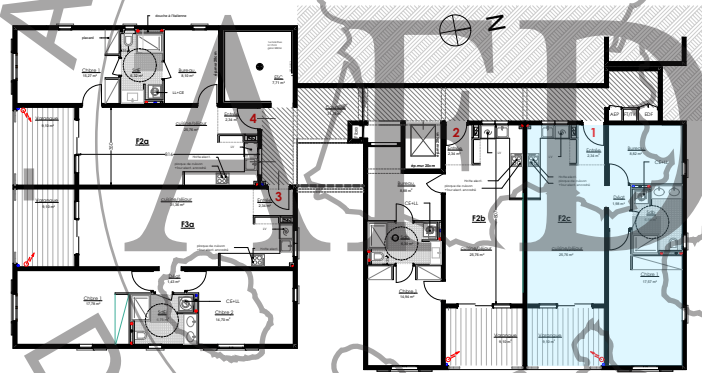

RESIDENCE de 19 logements

"Résidence LES ABEILLES"

Redoute 97200 Fort-de-France

| Appartement n°1 | |
|-------------------|--------------|
| 2 pièces | RDJ |
| Entrée | 2,34 |
| Séjour/cuisine | 25,76 |
| Chambre 1 | 17,57 |
| Salle d'eau | 6,98 |
| Bureau | 8,82 |
| dégmt | 1,98 |
| Sous total | 63,45 |
| Varangue | 9,1 |
| TOTAL | 72,55 |

perspective non contractuelle

niveau RDJ

Plan de masse

Plan appartement 1