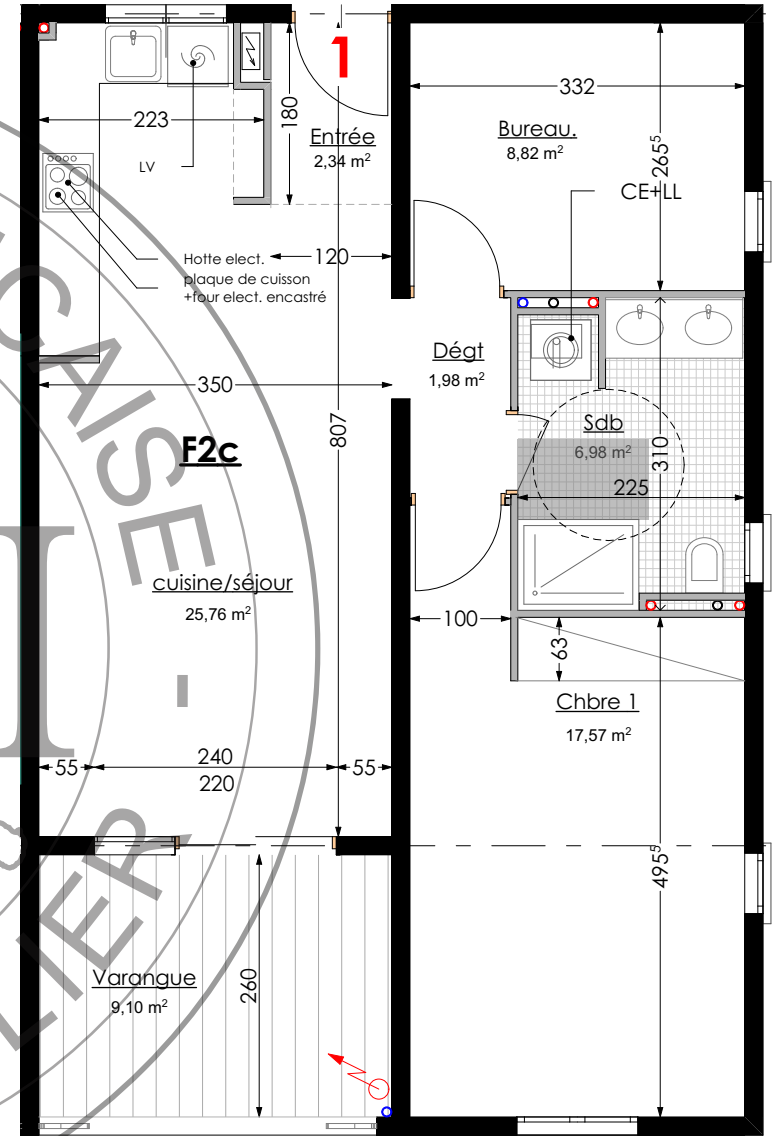

RESIDENCE de 19 logements

"Résidence LES ABEILLES"

Redoute 97200 Fort-de-France

| Appartement n°1 | |
|-------------------|--------------|
| 2 pièces | RDJ |
| Entrée | 2,34 |
| Séjour/cuisine | 25,76 |
| Chambre 1 | 17,57 |
| Salle d'eau | 6,98 |
| Bureau | 8,82 |
| dégmt | 1,98 |
| Sous total | 63,45 |
| Varangue | 9,1 |
| TOTAL | 72,55 |

perspective non contractuelle

niveau RDJ

Plan de masse

Plan appartement 1