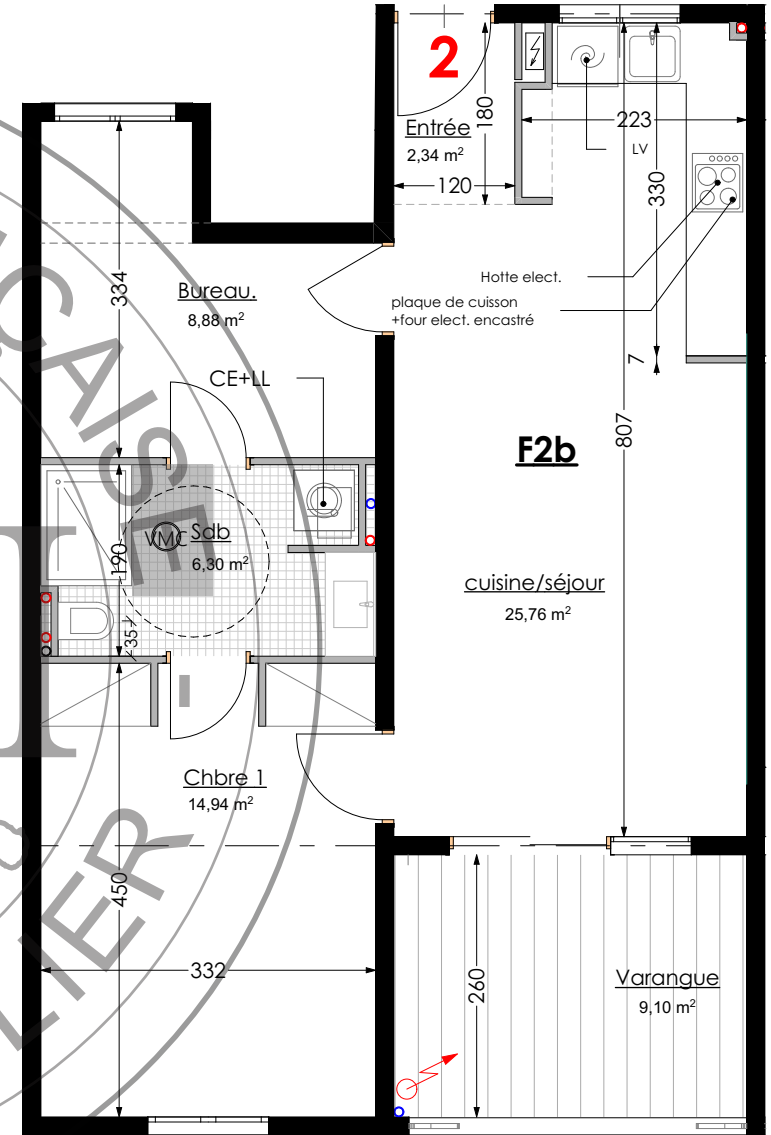

RESIDENCE de 19 logements

"Résidence LES ABEILLES"

Redoute 97200 Fort-de-France

Appartement n°2	
2 pièces	RDJ
Entrée	2,34
Séjour/cuisine	25,76
Chambre 1	14,94
Salle d'eau	6,3
Bureau	8,88
Sous total	58,22
Varangue	9,1
TOTAL	67.32

perspective non contractuelle

niveau RDJ

Plan de masse

Plan appartement 2