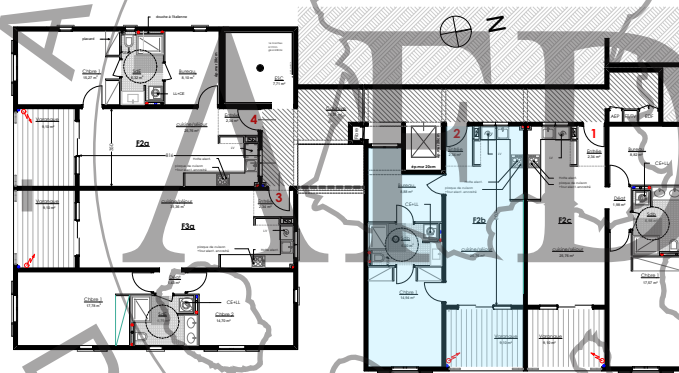

RESIDENCE de 19 logements

"Résidence LES ABEILLES"

Redoute 97200 Fort-de-France

Appartement n°2	
2 pièces	RDJ
Entrée	2,34
Séjour/cuisine	25,76
Chambre 1	14,94
Salle d'eau	6,3
Bureau	8,88
Sous total	58,22
Varangue	9,1
TOTAL	67.32

perspective non contractuelle

niveau RDJ

Plan de masse

Plan appartement 2