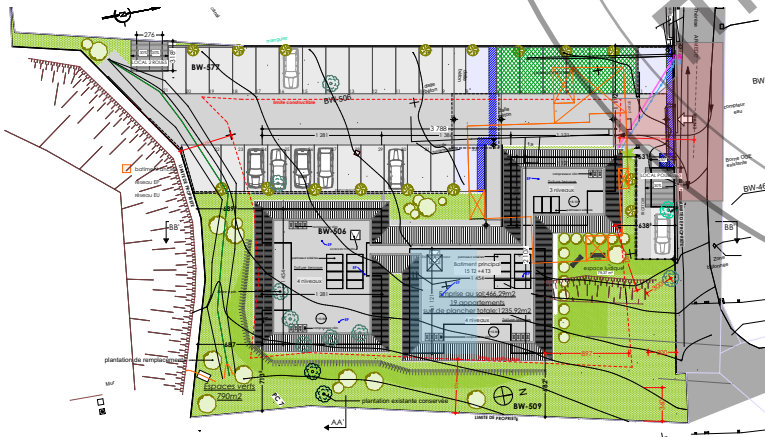

RESIDENCE de 19 logements

"Résidence LES ABEILLES"

Redoute 97200 Fort-de-France

Appartement n°2	
2 pièces	RDJ
Entrée	2,34
Séjour/cuisine	25,76
Chambre 1	14,94
Salle d'eau	6,3
Bureau	8,88
Sous total	58,22
Varangue	9,1
TOTAL	67.32

perspective non contractuelle

niveau RDJ

Plan de masse

Plan appartement 2