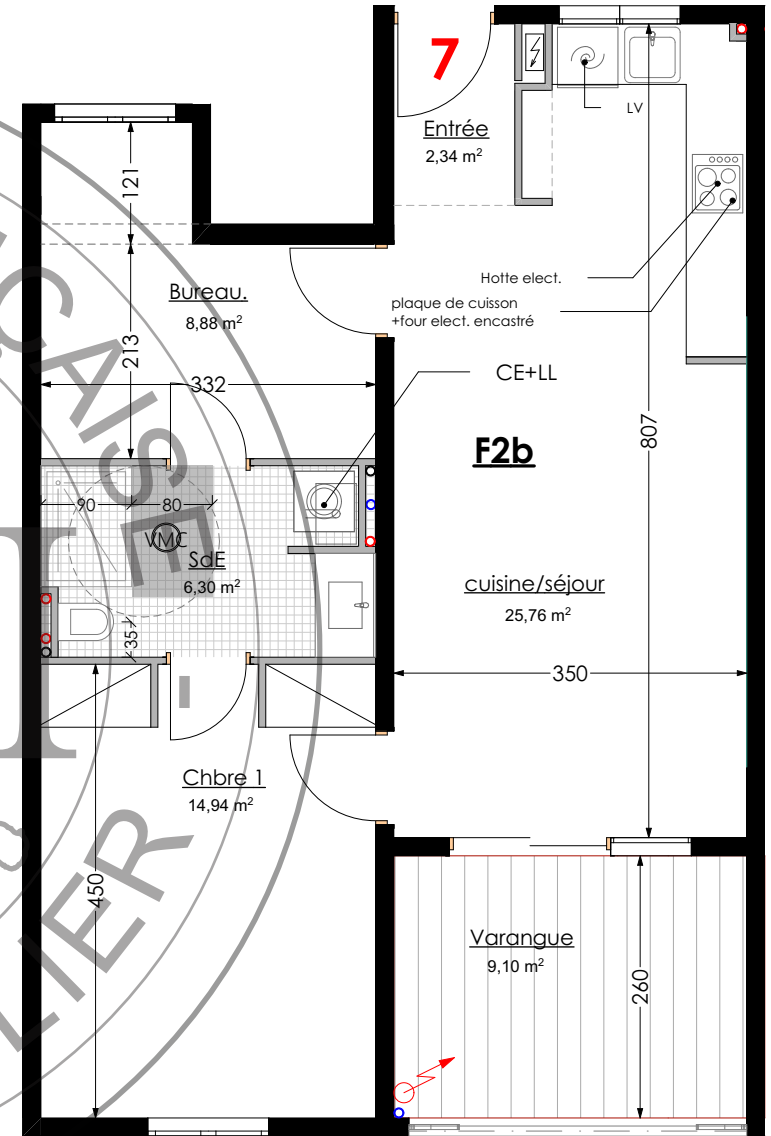

**RESIDENCE de 19 logements**

**"Résidence LES ABEILLES"**

Redoute 97200 Fort-de-France

Appartement n°7	
2 pièces	RDC
Entrée	2,34
Séjour/cuisine	25,76
Chambre 1	14,94
Salle d'eau	6,3
Bureau	8,88
<b>Sous total</b>	<b>58,22</b>
Varangue	9,1
<b>TOTAL</b>	<b>67.32</b>

perspective non contractuelle

niveau RDC

Plan de masse

Plan appartement 7