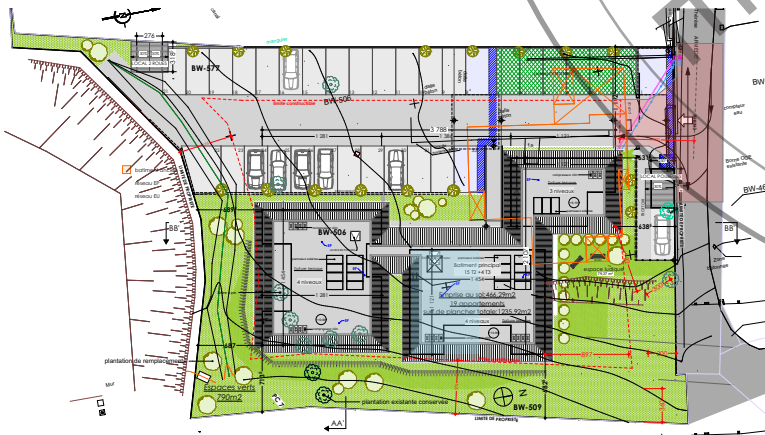

**RESIDENCE de 19 logements**

**"Résidence LES ABEILLES"**

Redoute 97200 Fort-de-France

Appartement n°7	
2 pièces	RDC
Entrée	2,34
Séjour/cuisine	25,76
Chambre 1	14,94
Salle d'eau	6,3
Bureau	8,88
<b>Sous total</b>	<b>58,22</b>
Varangue	9,1
<b>TOTAL</b>	<b>67.32</b>

perspective non contractuelle

niveau RDC

Plan de masse

Plan appartement 7