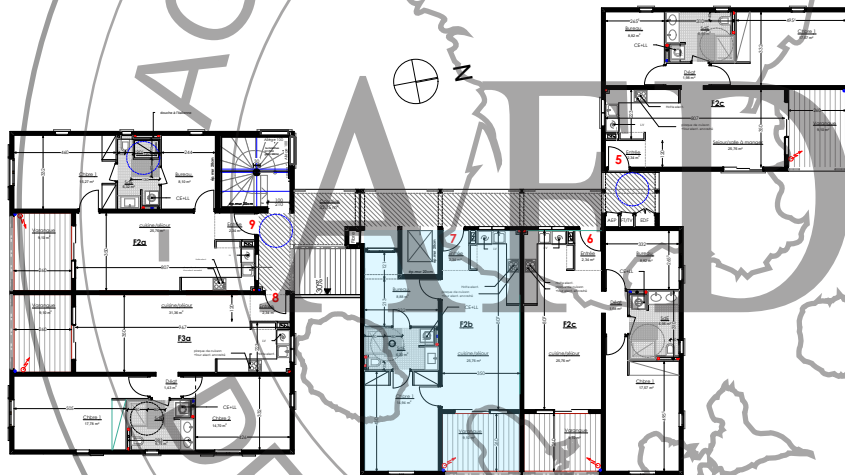

**RESIDENCE de 19 logements**

**"Résidence LES ABEILLES"**

Redoute 97200 Fort-de-France

Appartement n°7	
2 pièces	RDC
Entrée	2,34
Séjour/cuisine	25,76
Chambre 1	14,94
Salle d'eau	6,3
Bureau	8,88
<b>Sous total</b>	<b>58,22</b>
Varangue	9,1
<b>TOTAL</b>	<b>67.32</b>

perspective non contractuelle

niveau RDC

Plan de masse

Plan appartement 7