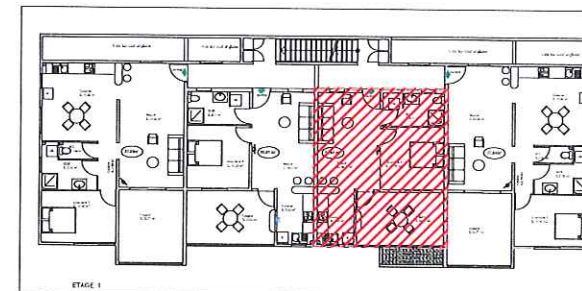

# Appt n° 4 - Type T2 (1er ETAGE)

**Le CLOS Des 2 Oies**  
 Rue des 2 OIES  
 Quartier BEAUSEJOUR - JAMBETTE  
 97200 FORT-DE-FRANCE

Cave "E"  
 Surf : 4.00 m<sup>2</sup>

SURFACES HABITABLES	
SÉJOUR	18.21 m <sup>2</sup>
CUISINE	5.93 m <sup>2</sup>
SDB + WC	6.11 m <sup>2</sup>
CHAMBRE 1	11.55 m <sup>2</sup>
<b>Appt</b>	<b>41.80 m<sup>2</sup></b>
LOGGIA	13.81 m <sup>2</sup>
<b>Appt + Loggia</b>	<b>55.61 m<sup>2</sup></b>
CAVE "E"	4.00 m <sup>2</sup>
-	-
<b>TOTAL</b>	<b>59.61 m<sup>2</sup></b>