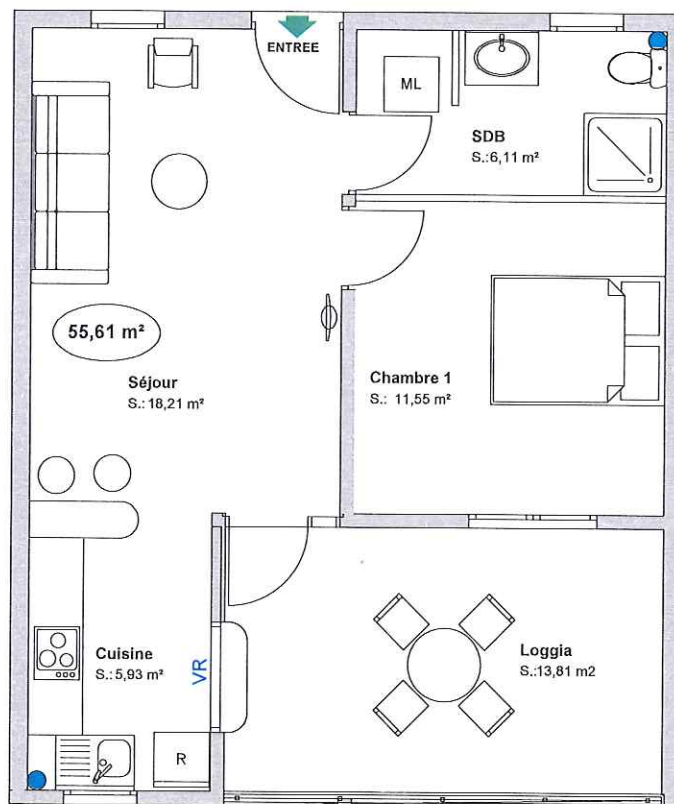

# Appt n° 4 - Type T2 (1er ETAGE)

**Le CLOS Des 2 Oies**  
 Rue des 2 OIES  
 Quartier BEAUSEJOUR - JAMBETTE  
 97200 FORT-DE-FRANCE

Cave "E"  
 Surf : 4.00 m<sup>2</sup>

SURFACES HABITABLES	
SÉJOUR	18.21 m <sup>2</sup>
CUISINE	5.93 m <sup>2</sup>
SDB + WC	6.11 m <sup>2</sup>
CHAMBRE 1	11.55 m <sup>2</sup>
<b>Appt</b>	<b>41.80 m<sup>2</sup></b>
LOGGIA	13.81 m <sup>2</sup>
<b>Appt + Loggia</b>	<b>55.61 m<sup>2</sup></b>
CAVE "E"	4.00 m <sup>2</sup>
-	-
<b>TOTAL</b>	<b>59.61 m<sup>2</sup></b>