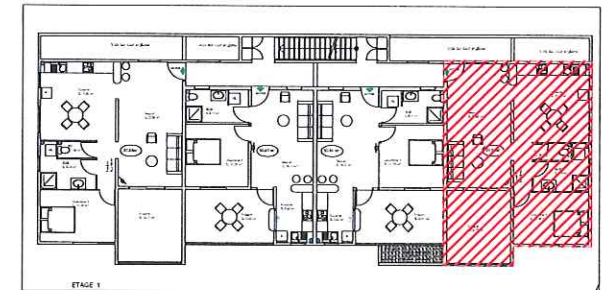

# Appt n° 5 - Type T2+ (1er ETAGE)

**Le CLOS Des 2 Oies**  
 Rue des 2 OIES  
 Quartier BEAUSEJOUR - JAMBETTE  
 97200 FORT-DE-FRANCE

Cave "B"  
 Surf : 4.52 m²

SURFACES HABITABLES	
SÉJOUR	23.80 m²
CUISINE	17.80 m²
SDB	5.76 m²
COULOIR	2.59 m²
CHAMBRE 1	11.47 m²
WC	1.85 m²
<b>Appt</b>	<b>63.27m²</b>
LOGGIA	13.77 m²
<b>Appt + Loggia</b>	<b>77.04 m²</b>
CAVE "B"	4.52 m²
-	-
<b>TOTAL</b>	<b>81.56 m²</b>