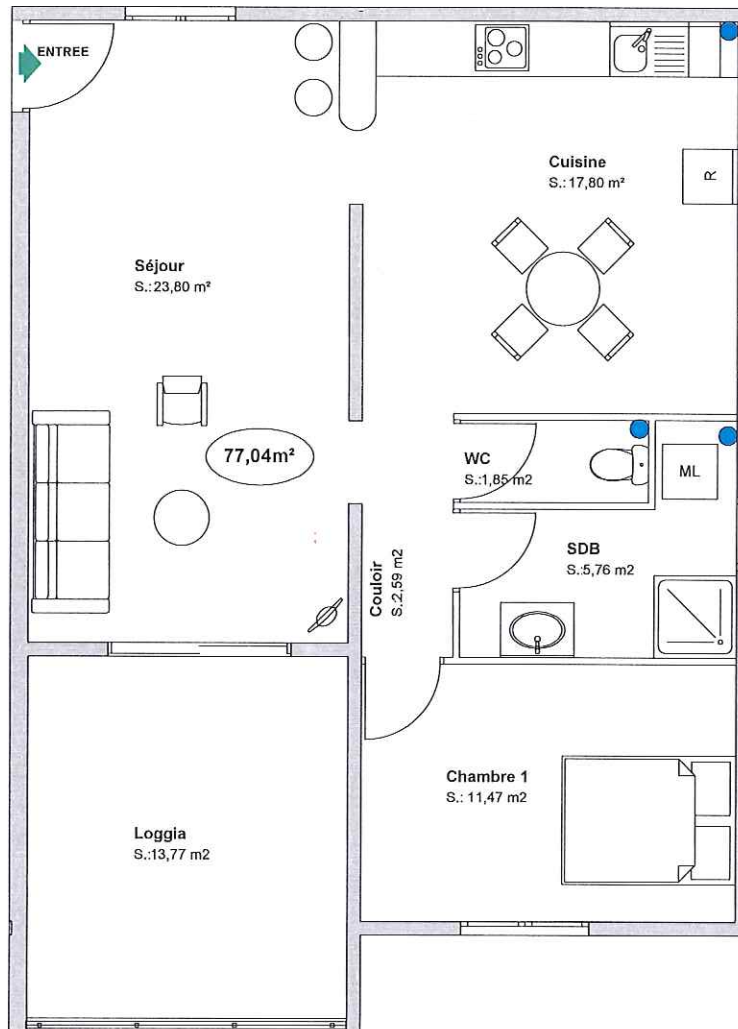

# Appt n° 5 - Type T2+ (1er ETAGE)

**Le CLOS Des 2 Oies**  
 Rue des 2 OIES  
 Quartier BEAUSEJOUR - JAMBETTE  
 97200 FORT-DE-FRANCE

Cave "B"  
 Surf : 4.52 m²

SURFACES HABITABLES	
SÉJOUR	23.80 m²
CUISINE	17.80 m²
SDB	5.76 m²
COULOIR	2.59 m²
CHAMBRE 1	11.47 m²
WC	1.85 m²
<b>Appt</b>	<b>63.27m²</b>
LOGGIA	13.77 m²
<b>Appt + Loggia</b>	<b>77.04 m²</b>
CAVE "B"	4.52 m²
-	-
<b>TOTAL</b>	<b>81.56 m²</b>