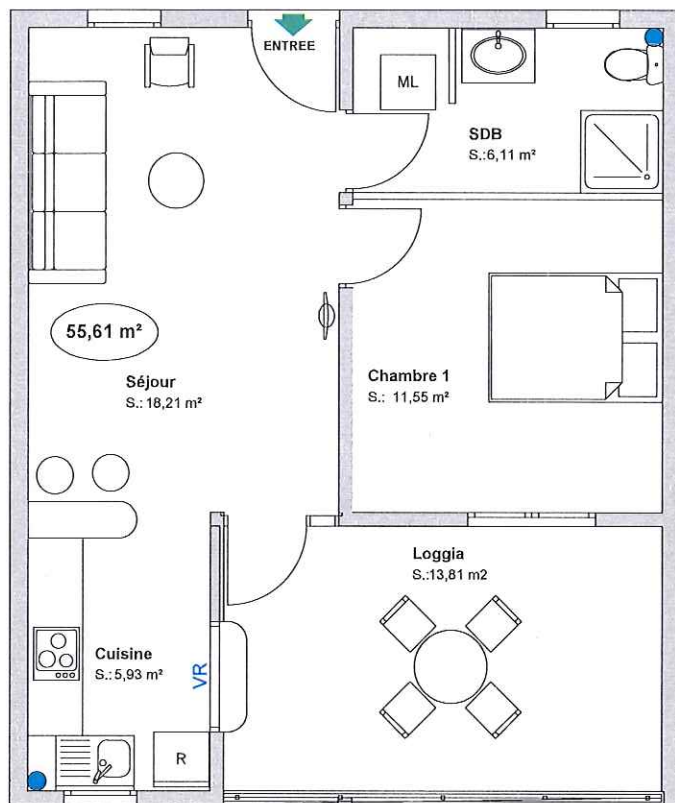

Appt n° 8 - Type T2 (2e ETAGE)

Cave "G"
Surf : 4.00 m²

Le CLOS Des 2 Oies
Rue des 2 OIES
Quartier BEAUSEJOUR - JAMBETTE
97200 FORT-DE-FRANCE

SURFACES HABITABLES	
SÉJOUR	18.21 m ²
CUISINE	5.93 m ²
SDB + WC	6.11 m ²
CHAMBRE 1	11.55 m ²
Appt	41.80 m²
LOGGIA	13.81 m ²
Appt + Loggia	55.61 m²
CAVE "G"	4.00 m ²
-	-
TOTAL	59.61 m²