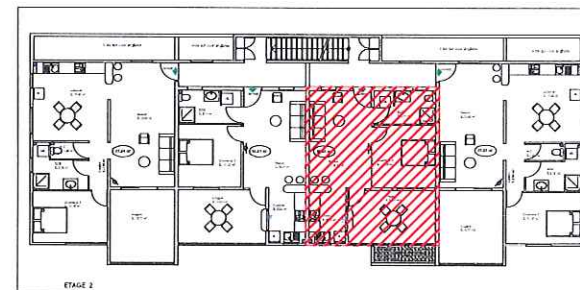

Appt n° 8 - Type T2 (2e ETAGE)

Cave "G"
Surf : 4.00 m²

Le CLOS Des 2 Oies
Rue des 2 OIES
Quartier BEAUSEJOUR - JAMBETTE
97200 FORT-DE-FRANCE

SURFACES HABITABLES	
SÉJOUR	18.21 m ²
CUISINE	5.93 m ²
SDB + WC	6.11 m ²
CHAMBRE 1	11.55 m ²
Appt	41.80 m²
LOGGIA	13.81 m ²
Appt + Loggia	55.61 m²
CAVE "G"	4.00 m ²
-	-
TOTAL	59.61 m²