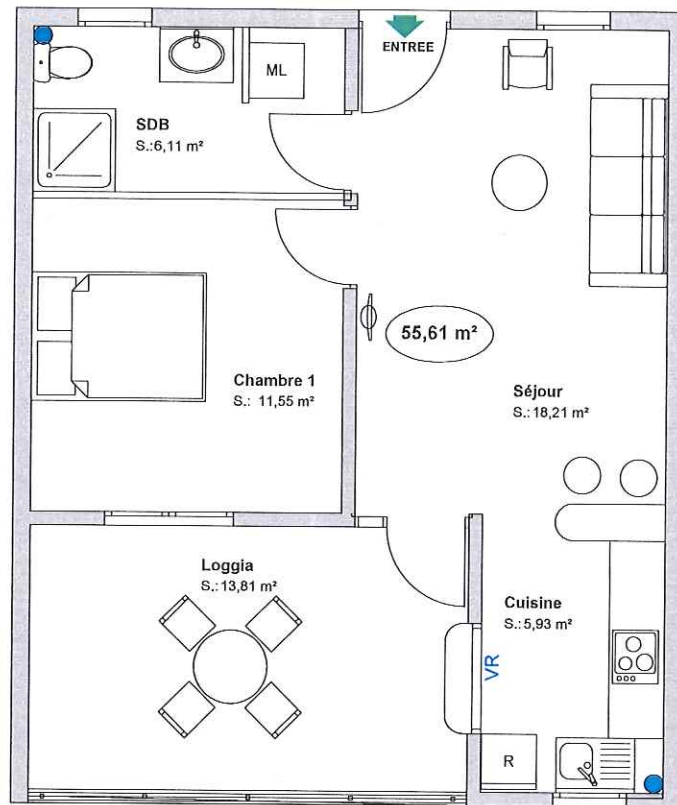

# Appt n° 7 - Type T2 (2e ETAGE)

**Le CLOS Des 2 Oies**  
 Rue des 2 OIES  
 Quartier BEAUSEJOUR - JAMBETTE  
 97200 FORT-DE-FRANCE

Cave "F"  
 Surf : 4.00 m<sup>2</sup>

SURFACES HABITABLES	
SÉJOUR	18.21 m <sup>2</sup>
CUISINE	5.93 m <sup>2</sup>
SDB + WC	6.11 m <sup>2</sup>
CHAMBRE 1	11.55 m <sup>2</sup>
<b>Appt</b>	<b>41.80 m<sup>2</sup></b>
LOGGIA	13.81 m <sup>2</sup>
<b>Appt + Loggia</b>	<b>55.61 m<sup>2</sup></b>
CAVE "F"	4.00 m <sup>2</sup>
-	-
<b>TOTAL</b>	<b>59.61 m<sup>2</sup></b>