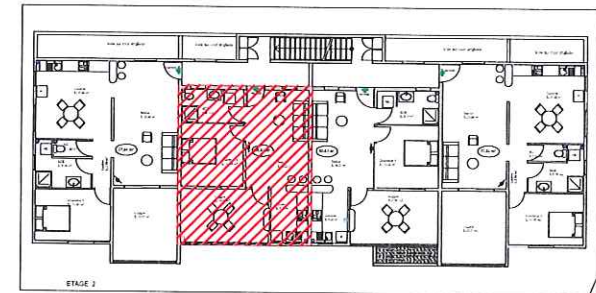

# Appt n° 7 - Type T2 (2e ETAGE)

**Le CLOS Des 2 Oies**  
 Rue des 2 OIES  
 Quartier BEAUSEJOUR - JAMBETTE  
 97200 FORT-DE-FRANCE

Cave "F"  
 Surf : 4.00 m<sup>2</sup>

SURFACES HABITABLES	
SÉJOUR	18.21 m <sup>2</sup>
CUISINE	5.93 m <sup>2</sup>
SDB + WC	6.11 m <sup>2</sup>
CHAMBRE 1	11.55 m <sup>2</sup>
<b>Appt</b>	<b>41.80 m<sup>2</sup></b>
LOGGIA	13.81 m <sup>2</sup>
<b>Appt + Loggia</b>	<b>55.61 m<sup>2</sup></b>
CAVE "F"	4.00 m <sup>2</sup>
-	-
<b>TOTAL</b>	<b>59.61 m<sup>2</sup></b>