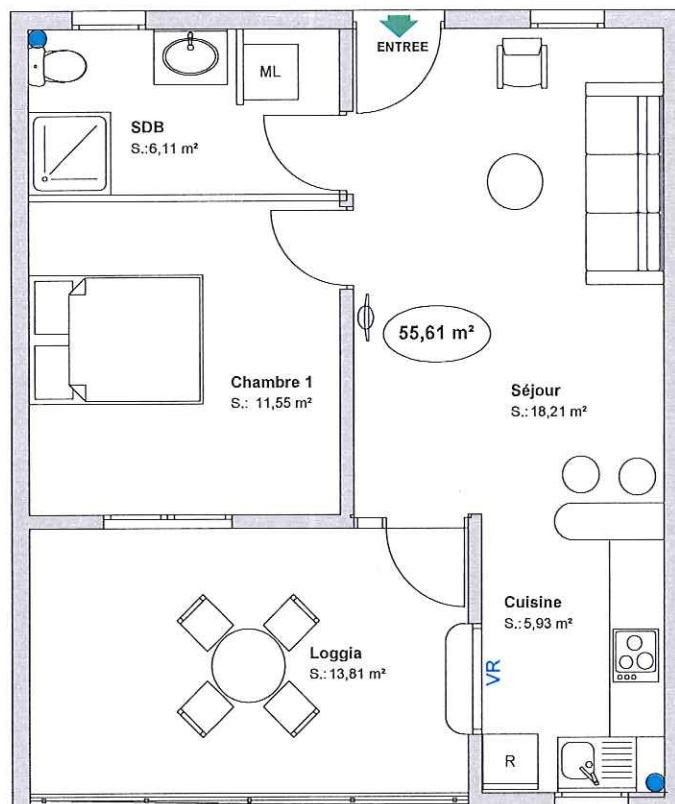

Appt n° 3 - Type T2 (1er ETAGE)

Cave "D"
Surf : 4.00 m²

Le CLOS Des 2 Oies
Rue des 2 OIES
Quartier BEAUSEJOUR - JAMBETTE
97200 FORT-DE-FRANCE

SURFACES HABITABLES	
SÉJOUR	18.21 m ²
CUISINE	5.93 m ²
SDB + WC	6.11 m ²
CHAMBRE 1	11.55 m ²
Appt	41.80 m²
LOGGIA	13.81 m ²
Appt + Loggia	55.61 m²
CAVE "D"	4.00 m ²
-	-
TOTAL	59.61 m²