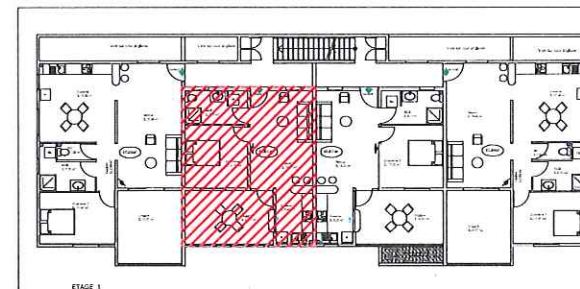

Appt n° 3 - Type T2 (1er ETAGE)

Cave "D"
Surf : 4.00 m²

Le CLOS Des 2 Oies
Rue des 2 OIES
Quartier BEAUSEJOUR - JAMBETTE
97200 FORT-DE-FRANCE

SURFACES HABITABLES	
SÉJOUR	18.21 m ²
CUISINE	5.93 m ²
SDB + WC	6.11 m ²
CHAMBRE 1	11.55 m ²
Appt	41.80 m²
LOGGIA	13.81 m ²
Appt + Loggia	55.61 m²
CAVE "D"	4.00 m ²
-	-
TOTAL	59.61 m²