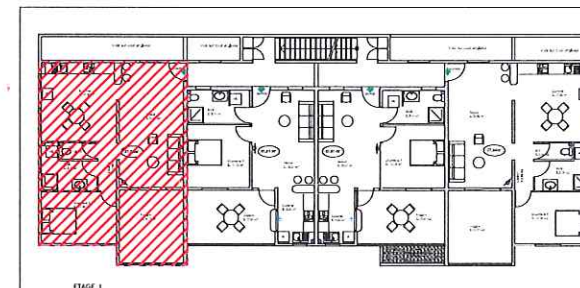

Appt n° 2 - Type T2+ (1er ETAGE)

Le CLOS Des 2 Oies
 Rue des 2 OIES
 Quartier BEAUSEJOUR - JAMBETTE
 97200 FORT-DE-FRANCE

Cave "H"
 Surf : 4.00 m²

SURFACES HABITABLES	
SÉJOUR	23.80 m ²
CUISINE	17.80 m ²
SDB	5.76 m ²
COULOIR	2.59 m ²
CHAMBRE 1	11.47 m ²
WC	1.85 m ²
Appt	63.27 m²
LOGGIA	13.77 m ²
Appt + Loggia	77.04 m²
CAVE "H"	4.00 m ²
-	-
TOTAL	81.04 m²