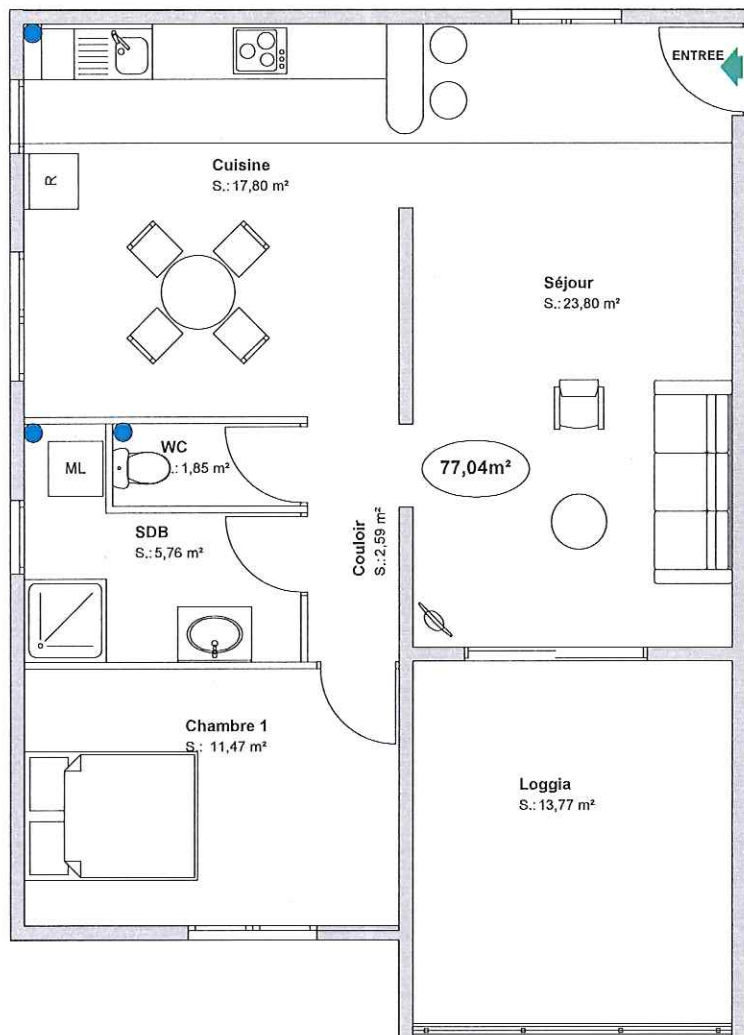

Appt n° 2 - Type T2+ (1er ETAGE)

Le CLOS Des 2 Oies
 Rue des 2 OIES
 Quartier BEAUSEJOUR - JAMBETTE
 97200 FORT-DE-FRANCE

Cave "H"
 Surf : 4.00 m²

SURFACES HABITABLES	
SÉJOUR	23.80 m ²
CUISINE	17.80 m ²
SDB	5.76 m ²
COULOIR	2.59 m ²
CHAMBRE 1	11.47 m ²
WC	1.85 m ²
Appt	63.27 m²
LOGGIA	13.77 m ²
Appt + Loggia	77.04 m²
CAVE "H"	4.00 m ²
-	-
TOTAL	81.04 m²