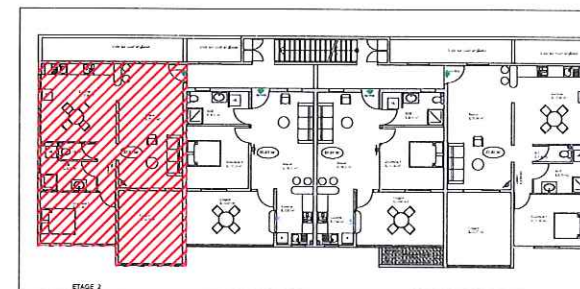

Appt n° 6 - Type T2+ (2e ETAGE)

Cave "C"
Surf : 4.55 m²

Le CLOS Des 2 Oies
Rue des 2 OIES
Quartier BEAUSEJOUR - JAMBETTE
97200 FORT-DE-FRANCE

SURFACES HABITABLES	
SÉJOUR	23.80 m ²
CUISINE	17.80 m ²
SDB	5.76 m ²
COULOIR	2.59 m ²
CHAMBRE 1	11.47 m ²
WC	1.85 m ²
Appt	63.27 m²
LOGGIA	13.77 m ²
Appt + Loggia	77.04 m²
CAVE "C"	4.55 m ²
-	-
TOTAL	81.59 m²