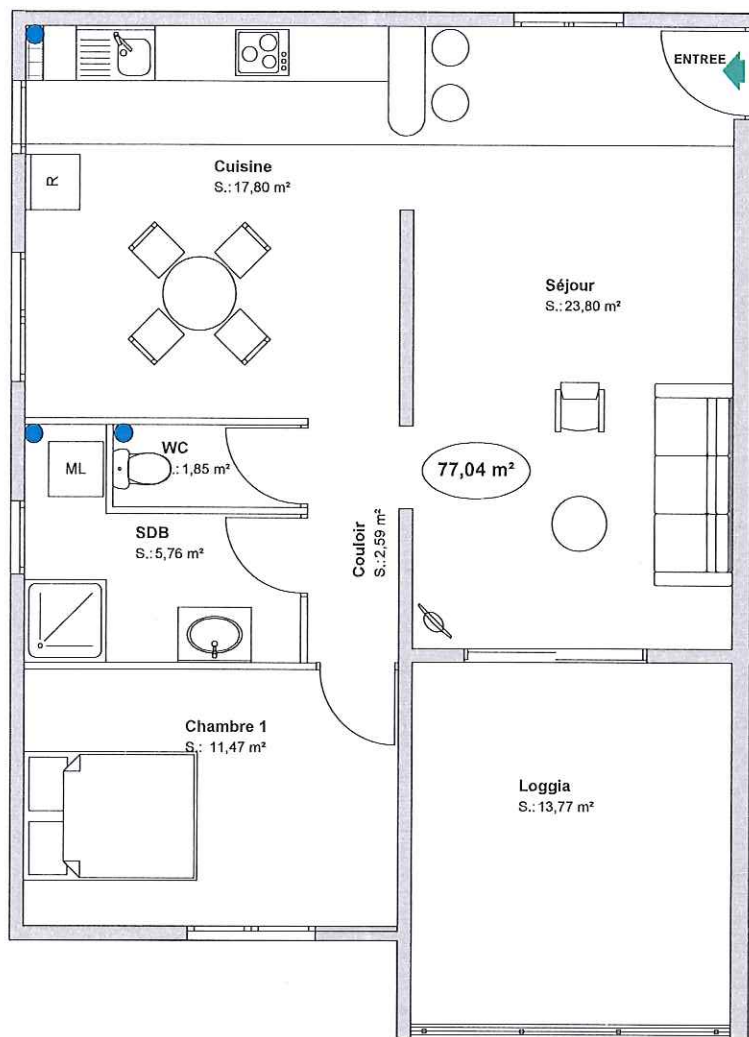

Appt n° 6 - Type T2+ (2e ETAGE)

Cave "C"
Surf : 4.55 m²

Le CLOS Des 2 Oies
Rue des 2 OIES
Quartier BEAUSEJOUR - JAMBETTE
97200 FORT-DE-FRANCE

SURFACES HABITABLES	
SÉJOUR	23.80 m ²
CUISINE	17.80 m ²
SDB	5.76 m ²
COULOIR	2.59 m ²
CHAMBRE 1	11.47 m ²
WC	1.85 m ²
Appt	63.27 m²
LOGGIA	13.77 m ²
Appt + Loggia	77.04 m²
CAVE "C"	4.55 m ²
-	-
TOTAL	81.59 m²