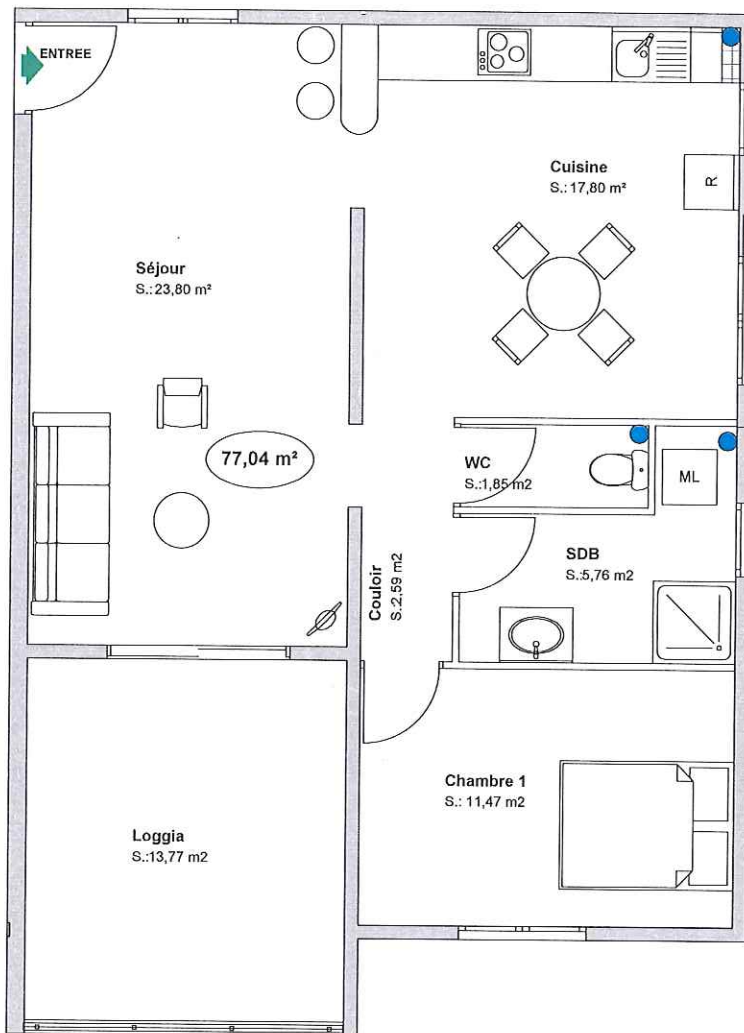

Appt n° 9 - Type T2+ (2e ETAGE)

Le CLOS Des 2 Oies
 Rue des 2 OIES
 Quartier BEAUSEJOUR - JAMBETTE
 97200 FORT-DE-FRANCE

Cave "K"
 Surf : 5.44 m²

SURFACES HABITABLES	
SÉJOUR	23.80 m²
CUISINE	17.80 m²
SDB	5.76 m²
COULOIR	2.59 m²
CHAMBRE 1	11.47 m²
WC	1.85 m²
Appt	63.27 m²
LOGGIA	13.77 m²
Appt + Loggia	77.04 m²
CAVE "K"	5.44 m²
-	-
TOTAL	82.48 m²