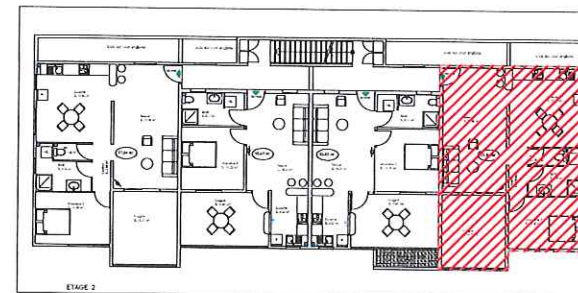

Appt n° 9 - Type T2+ (2e ETAGE)

Le CLOS Des 2 Oies
 Rue des 2 OIES
 Quartier BEAUSEJOUR - JAMBETTE
 97200 FORT-DE-FRANCE

Cave "K"
 Surf : 5.44 m²

SURFACES HABITABLES	
SÉJOUR	23.80 m²
CUISINE	17.80 m²
SDB	5.76 m²
COULOIR	2.59 m²
CHAMBRE 1	11.47 m²
WC	1.85 m²
Appt	63.27 m²
LOGGIA	13.77 m²
Appt + Loggia	77.04 m²
CAVE "K"	5.44 m²
-	-
TOTAL	82.48 m²