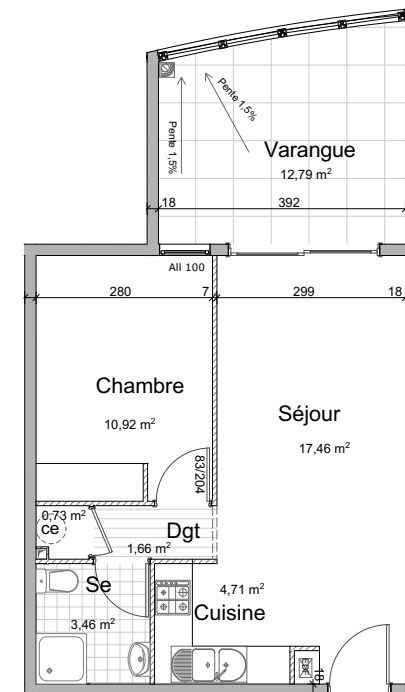

RESIDENCE YANA

Acajou 97232 Le LAMENTIN

RDC - T2 Appt 02

Tableau des surfaces

Séjour	17,46	m2
Cuisine	4,71	m2
Chambre	10,92	m2
Salle d'eau	3,46	m2
Dgt	1,66	m2
Buand	0,73	m2
Surface habitable	38,94	m2
Varangue	12,79	m2
Surface totale	51,73	m2