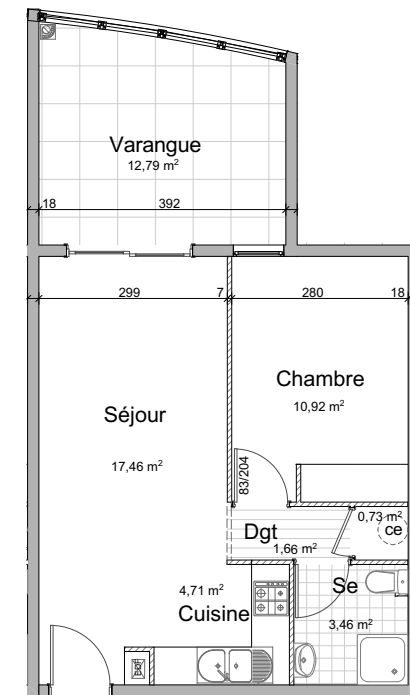

RESIDENCE YANA

Acajou 97232 Le LAMENTIN

RDC - T2 Appt 04

Tableau des surfaces

Séjour	17,46	m2
Cuisine	4,71	m2
Chambre	10,92	m2
Salle d'eau	3,46	m2
Dgt	1,66	m2
Buand	0,73	m2
Surface habitable	38,94	m2
Varangue	12,79	m2
Surface totale	51,73	m2