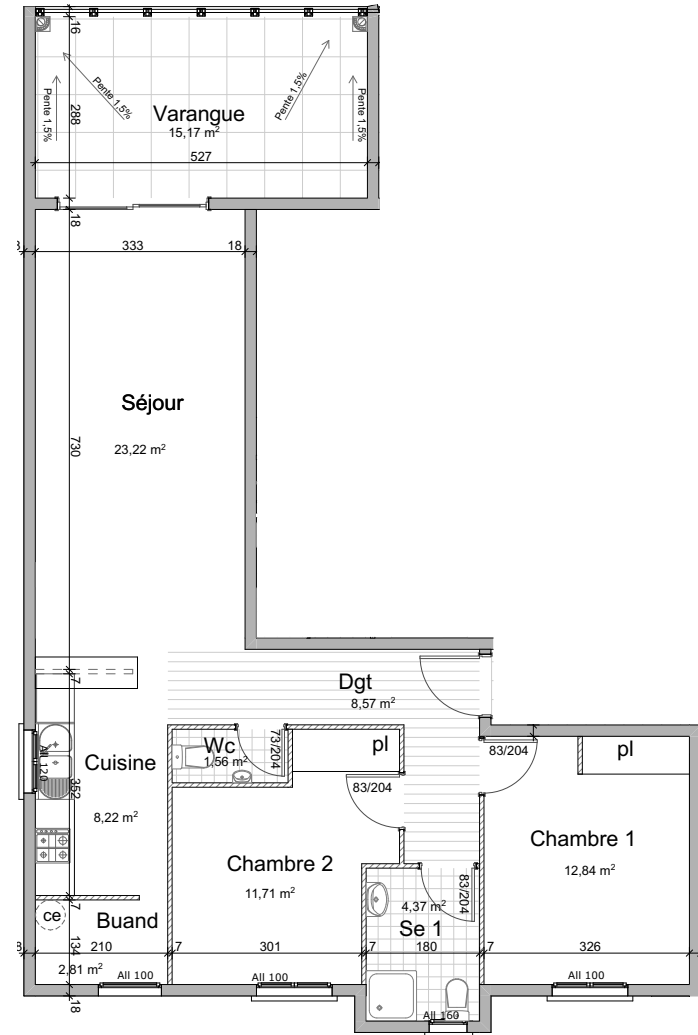

RESIDENCE YANA

Acajou 97232 Le LAMENTIN

R+1 - T3 Appt 06

Tableau des surfaces

Séjour	23,22	m ²
Cuisine	8,22	m ²
Buand	2,81	m ²
Chambre 1	12,84	m ²
Salle d'eau 1	4,37	m ²
Chambre 2	11,71	m ²
Dgt	8,57	m ²
Wc	1,56	m ²
Surface habitable	73,30	m ²
Varangue	15,17	m ²
Surface totale	88,47	m ²