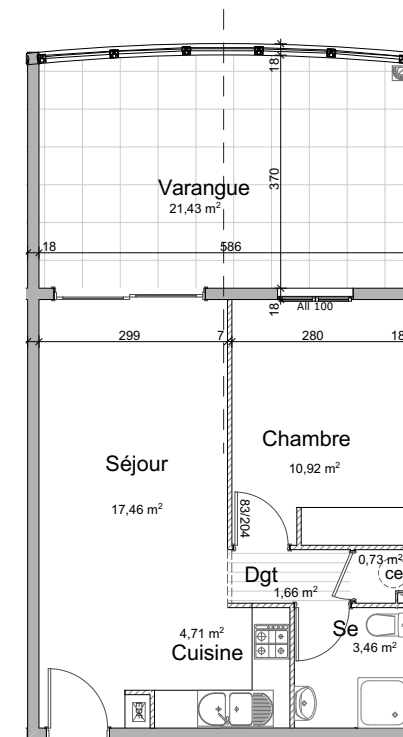

# RESIDENCE YANA

Acajou 97232 Le LAMENTIN

R+1 - T2 Appt 08

Tableau des surfaces		
Séjour	17,46	m2
Cuisine	4,71	m2
Chambre 1	10,92	m2
Salle d'eau	3,46	m2
Dgt	1,66	m2
Buand	0,73	m2
Surface habitable	38,94	m2
Varangue	21,43	m2
Surface totale	60,37	m2