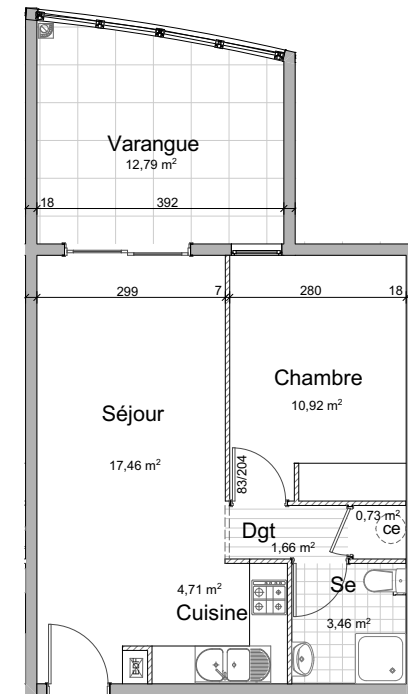

RESIDENCE YANA

Acajou 97232 Le LAMENTIN

R+1 - T2 Appt 09

Tableau des surfaces

Séjour	17,46	m2
Cuisine	4,71	m2
Chambre	10,92	m2
Salle d'eau	3,46	m2
Dgt	1,66	m2
Buand	0,73	m2
Surface habitable	38,94	m2
Varangue	12,79	m2
Surface totale	51,73	m2