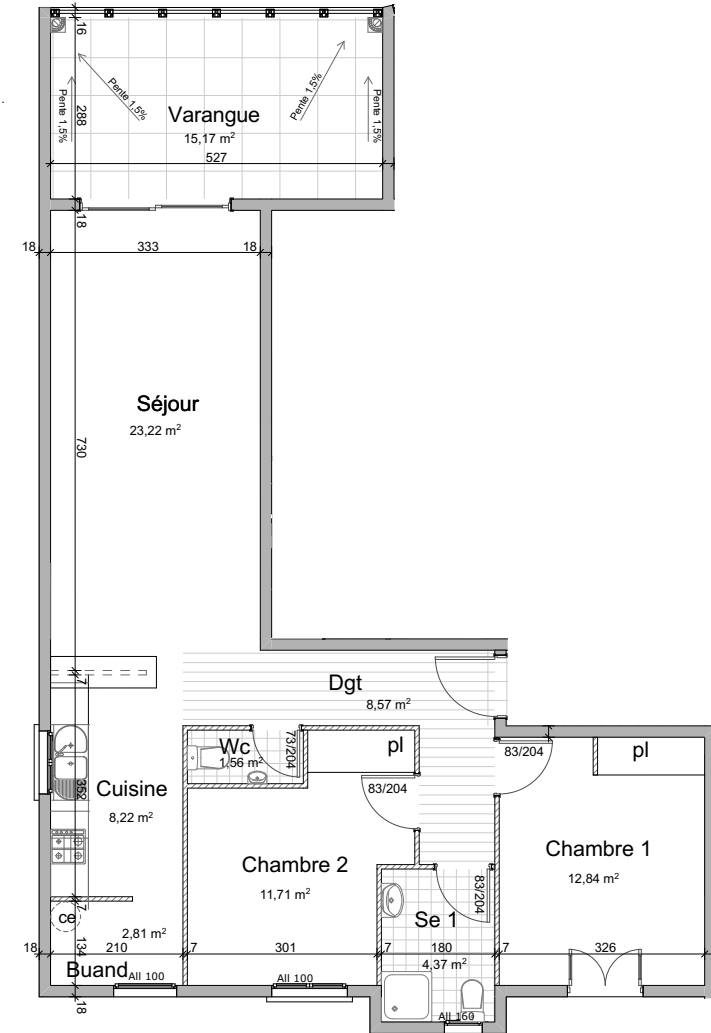

# RESIDENCE YANA

Acajou 97232 Le LAMENTIN

RDC - T3 Appt 01

Tableau des surfaces

Séjour	23,22	m2
Cuisine	8,22	m2
Buand	2,81	m2
Chambre 1	12,84	m2
Salle d'eau 1	4,37	m2
Chambre 2	11,71	m2
Dgt	8,57	m2
Wc	1,56	m2
Surface habitable	73,30	m2
Varangue	15,17	m2
Surface totale	88,47	m2