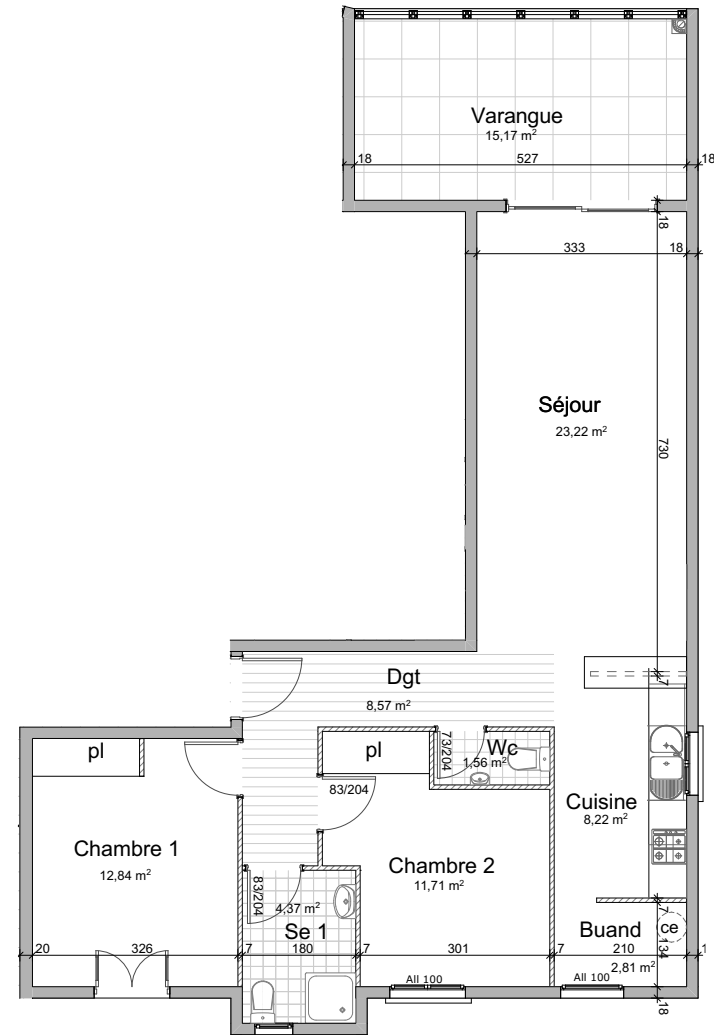

# RESIDENCE YANA

Acajou 97232 Le LAMENTIN

RDC - T3 Appt 05

Tableau des surfaces

Séjour	23,22	m2
Cuisine	8,22	m2
Buand	2,81	m2
Chambre 1	12,84	m2
Salle d'eau 1	4,37	m2
Chambre 2	11,71	m2
Dgt	8,57	m2
Wc	1,56	m2
Surface habitable	73,30	m2
Varangue	15,17	m2
Surface totale	88,47	m2