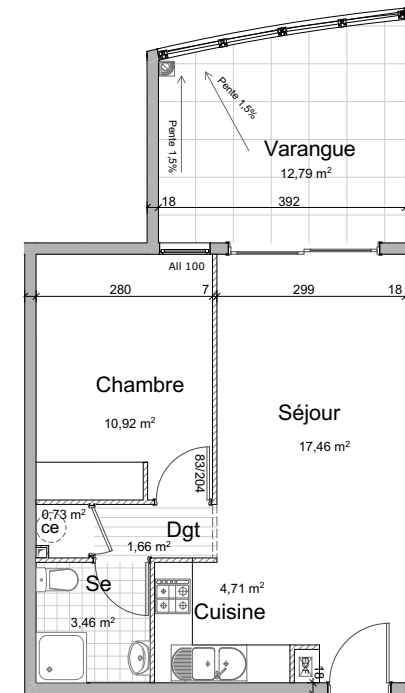

# RESIDENCE YANA

Acajou 97232 Le LAMENTIN

R+1 - T2 Appt 07

Tableau des surfaces

Séjour	17,46	m2
Cuisine	4,71	m2
Chambre	10,92	m2
Salle d'eau	3,46	m2
Dgt	1,66	m2
Buand	0,73	m2
Surface habitable	38,94	m2
Varangue	12,79	m2
Surface totale	51,73	m2