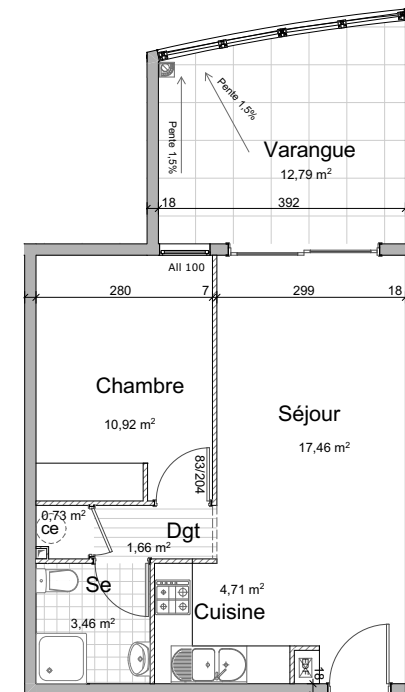

RESIDENCE YANA

Acajou 97232 Le LAMENTIN

R+2 - T2 Appt 12

| Tableau des surfaces | | |
|----------------------|-------|----|
| Séjour | 17,46 | m2 |
| Cuisine | 4,71 | m2 |
| Chambre | 10,92 | m2 |
| Salle d'eau | 3,46 | m2 |
| Dgt | 1,66 | m2 |
| Buand | 0,73 | m2 |
| Surface habitable | 38,94 | m2 |
| Varangue | 12,79 | m2 |
| Surface totale | 51,73 | m2 |