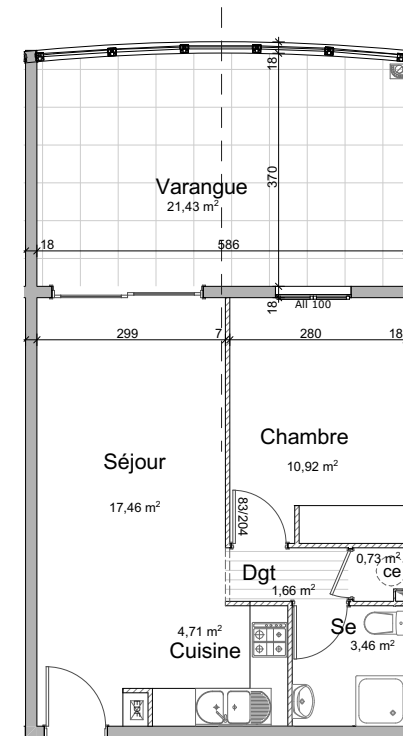

# RESIDENCE YANA

Acajou 97232 Le LAMENTIN

R+2 - T2 Appt 13

Tableau des surfaces		
Séjour	17,46	m2
Cuisine	4,71	m2
Chambre 1	10,92	m2
Salle d'eau	3,46	m2
Dgt	1,66	m2
Buand	0,73	m2
Surface habitable	38,94	m2
Varangue	21,43	m2
Surface totale	60,37	m2