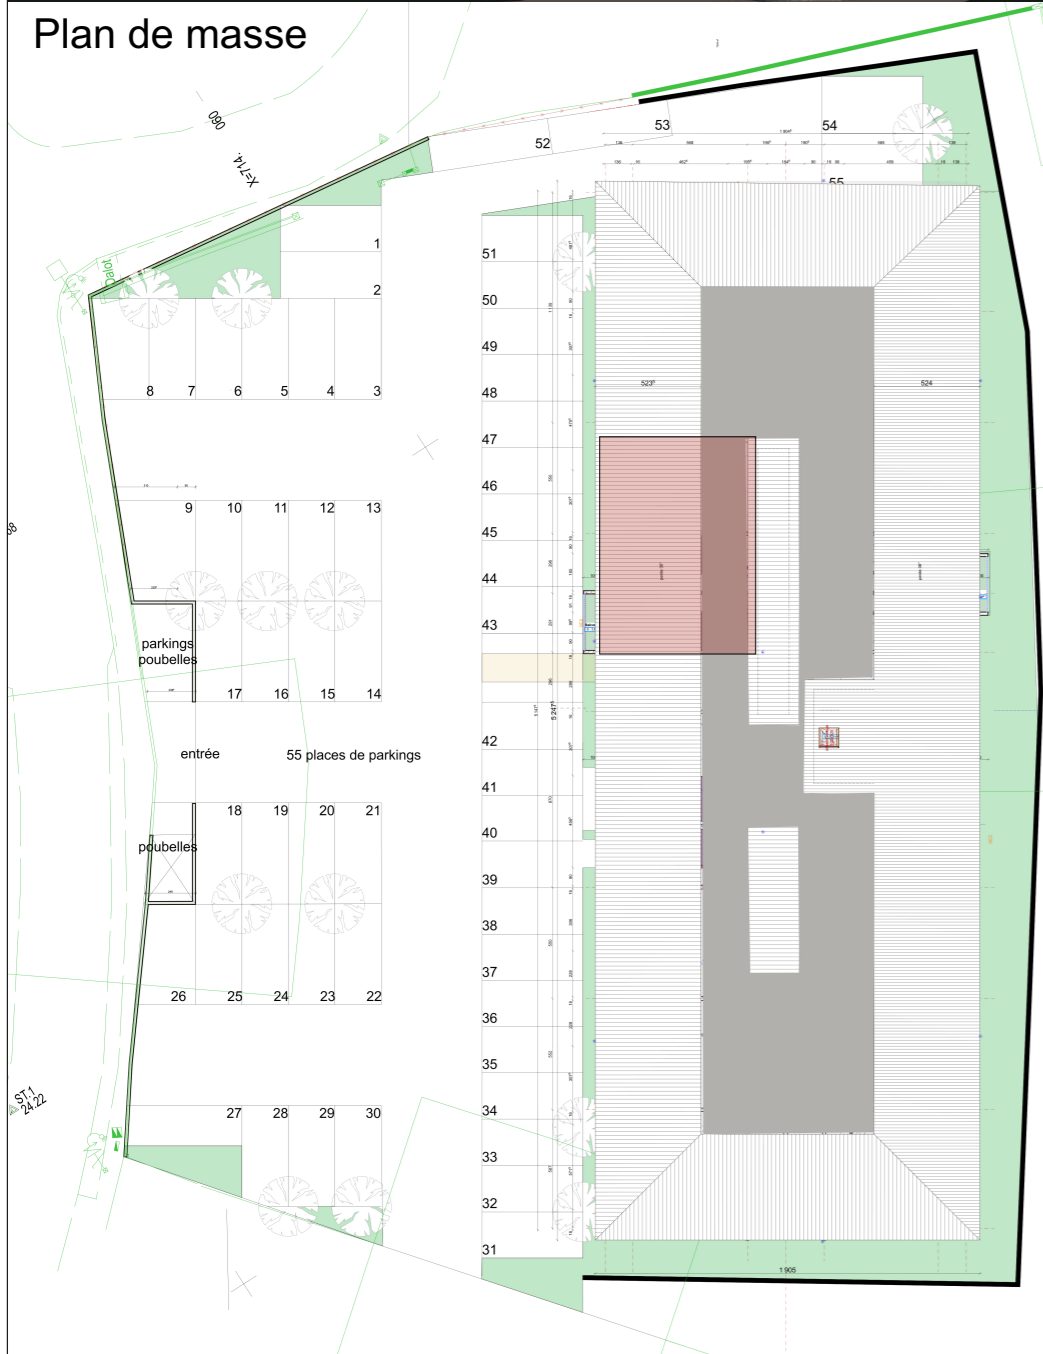

Plan de vente

Niveau	R+1
N°	14
Type	T3

Perspectives

Plan de masse

Repérage

Plan

Façade

Surfaces

NIVEAU R+1	
TYPE LOGTS	T3
N° LOGT	14
SURF. HAB	
Séjour	19,34
Cuisine	5,07
Dégagement	6,77
Chambre 1	13,07
Chambre 2	13,08
SDB 1	4,67
WC	2,78
Cellier	2,74
TOTAL SURF. H.	67,52
Loggia	11,13
Balcon	2,80
TOTAL S. HABIT	81,45